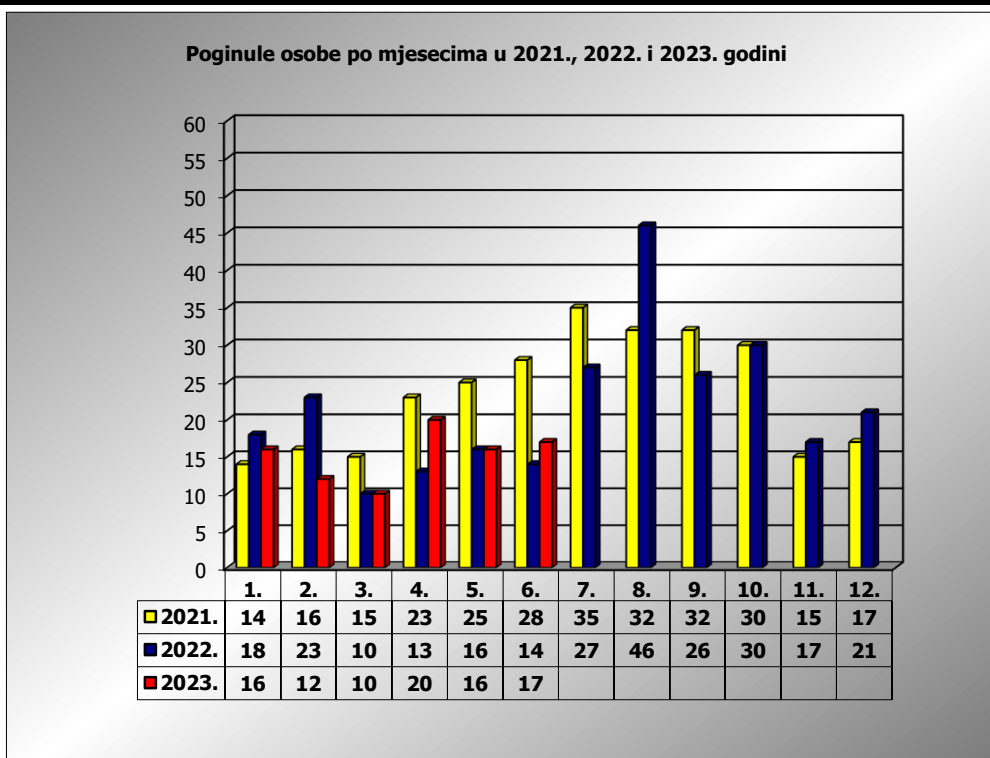

**PRIKAZ POGINULIH OSOBA U PROMETNIM NESREĆAMA U 2023.
GODINI U REPUBLICI HRVATSKOJ PO MJESECIMA
(usporedba s 2021. i 2022. godinom)**

mjesec	poginuli			2023./2021.		2023./2022.	
	2021. g.	2022. g.	2023. g.				
siječanj	14	18	16	14,3%	2	-11,1%	-2
veljača	16	23	12	-25,0%	-4	-47,8%	-11
ožujak	15	10	10	-33,3%	-5	0,0%	0
travanj	23	13	20	-13,0%	-3	53,8%	7
svibanj	25	16	16	-36,0%	-9	0,0%	0
lipanj	28	14	17	-39,3%	-11	21,4%	3
srpanj	35	27					
kolovoz	32	46					
rujan	32	26					
listopad	30	30					
studeni	15	17					
prosinac	17	21					
I - III	45	51	38	-15,6%	-7	-25,5%	-13
I - V	93	80	74	-20,4%	-19	-7,5%	-6
I - VI	121	94	91	-24,8%	-30	-3,2%	-3

VI. mjesec - podaci s danom 22.06.2021., 2022. i 2023.