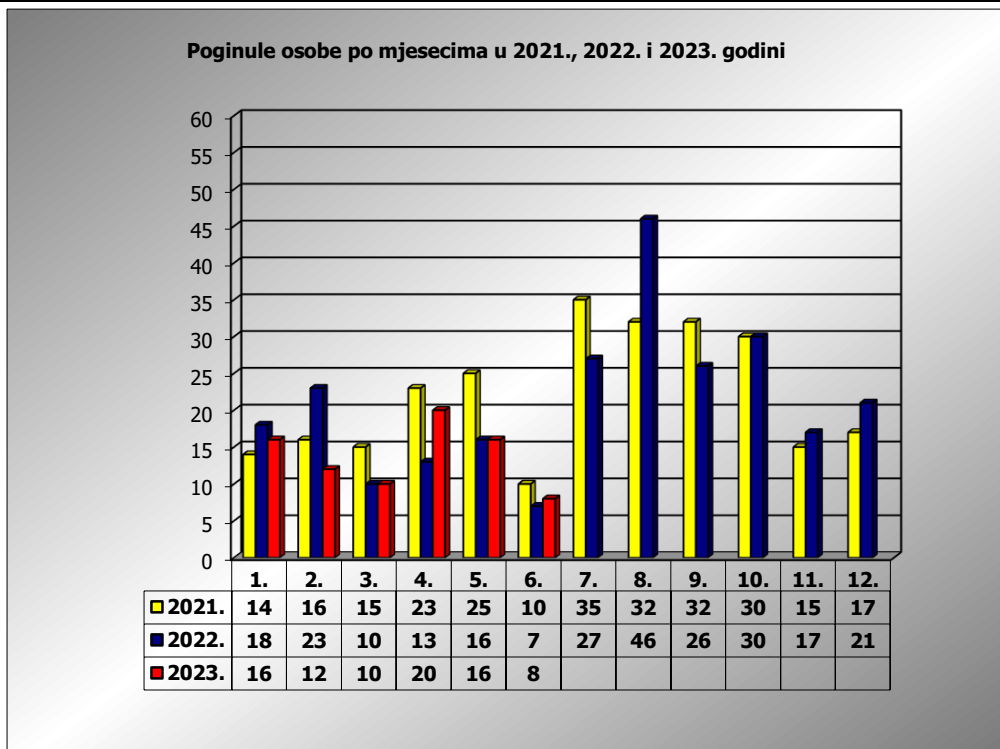

**PRIKAZ POGINULIH OSOBA U PROMETNIM NESREĆAMA U 2023.
GODINI U REPUBLICI HRVATSKOJ PO MJESECIMA
(usporedba s 2021. i 2022. godinom)**

mjesec	poginuli			2023./2021.		2023./2022.	
	2021. g.	2022. g.	2023. g.				
siječanj	14	18	16	14,3%	2	-11,1%	-2
veljača	16	23	12	-25,0%	-4	-47,8%	-11
ožujak	15	10	10	-33,3%	-5	0,0%	0
travanj	23	13	20	-13,0%	-3	53,8%	7
svibanj	25	16	16	-36,0%	-9	0,0%	0
lipanj	10	7	8	-20,0%	-2	14,3%	1
srpanj	35	27					
kolovoz	32	46					
rujan	32	26					
listopad	30	30					
studenj	15	17					
prosinac	17	21					
I - III	45	51	38	-15,6%	-7	-25,5%	-13
I - V	93	80	74	-20,4%	-19	-7,5%	-6
I - VI	103	87	82	-20,4%	-21	-5,7%	-5

VI. mjesec - podaci s danom 11.06.2021., 2022. i 2023.