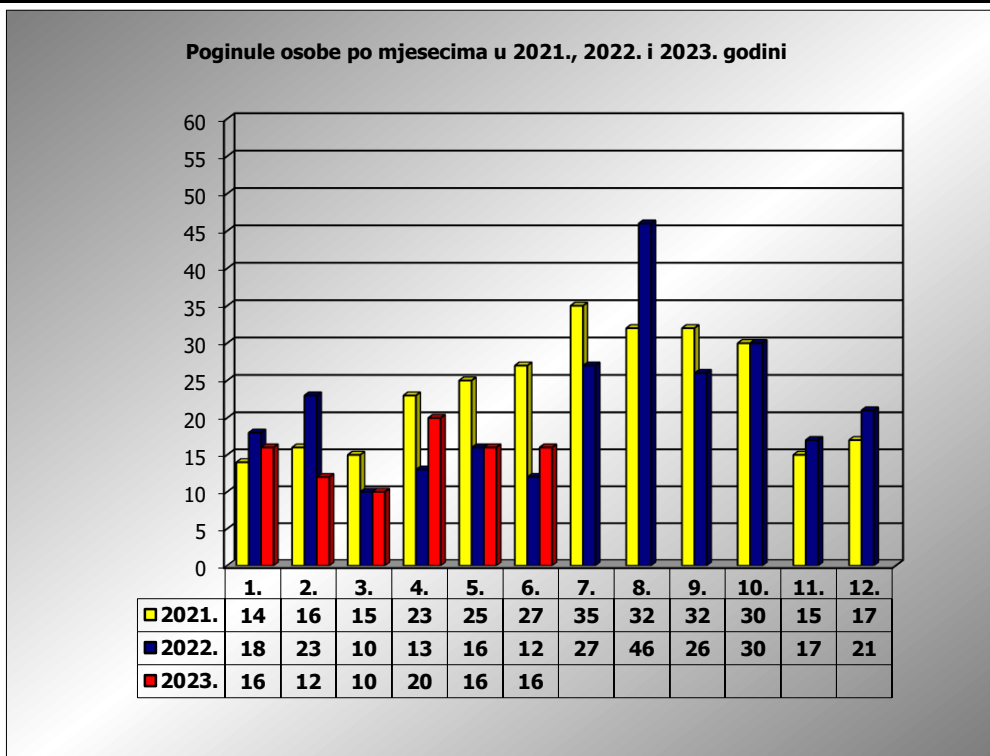

**PRIKAZ POGINULIH OSOBA U PROMETNIM NESREĆAMA U 2023.
GODINI U REPUBLICI HRVATSKOJ PO MJESECIMA
(usporedba s 2021. i 2022. godinom)**

mjesec	poginuli			2023./2021.		2023./2022.	
	2021. g.	2022. g.	2023. g.				
siječanj	14	18	16	14,3%	2	-11,1%	-2
veljača	16	23	12	-25,0%	-4	-47,8%	-11
ožujak	15	10	10	-33,3%	-5	0,0%	0
travanj	23	13	20	-13,0%	-3	53,8%	7
svibanj	25	16	16	-36,0%	-9	0,0%	0
lipanj	27	12	16	-40,7%	-11	33,3%	4
srpanj	35	27					
kolovoz	32	46					
rujan	32	26					
listopad	30	30					
studeni	15	17					
prosinac	17	21					
I - III	45	51	38	-15,6%	-7	-25,5%	-13
I - V	93	80	74	-20,4%	-19	-7,5%	-6
I - VI	120	92	90	-25,0%	-30	-2,2%	-2

VI. mjesec - podaci s danom 20.06.2021., 2022. i 2023.