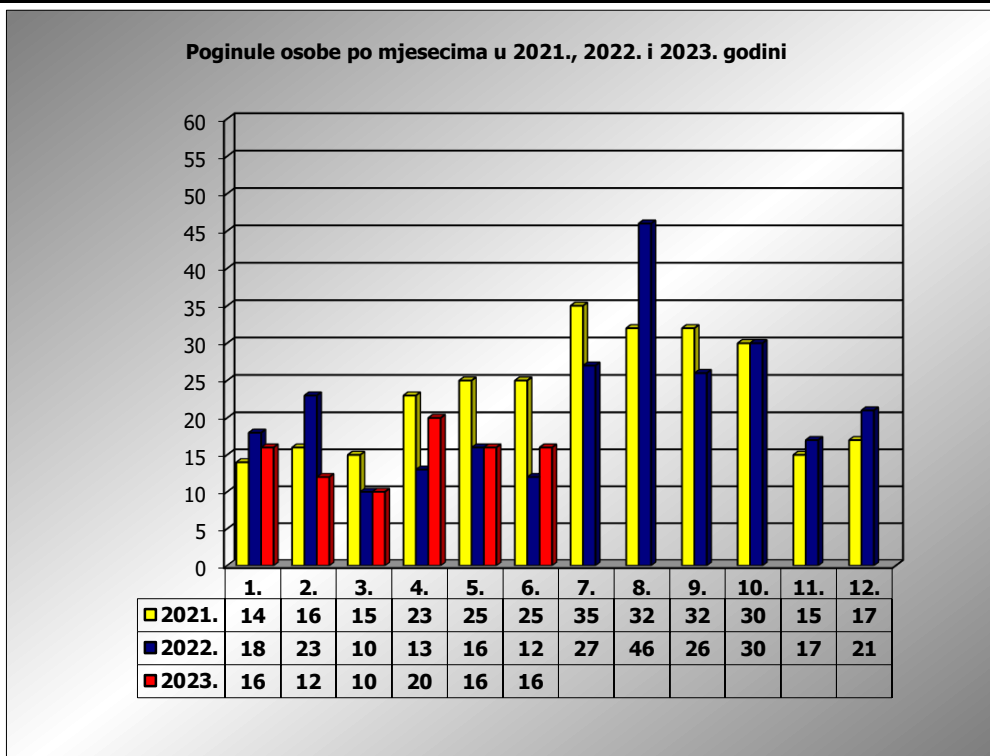

**PRIKAZ POGINULIH OSOBA U PROMETNIM NESREĆAMA U 2023.
GODINI U REPUBLICI HRVATSKOJ PO MJESECIMA
(usporedba s 2021. i 2022. godinom)**

mjesec	poginuli			2023./2021.		2023./2022.	
	2021. g.	2022. g.	2023. g.				
siječanj	14	18	16	14,3%	2	-11,1%	-2
veljača	16	23	12	-25,0%	-4	-47,8%	-11
ožujak	15	10	10	-33,3%	-5	0,0%	0
travanj	23	13	20	-13,0%	-3	53,8%	7
svibanj	25	16	16	-36,0%	-9	0,0%	0
lipanj	25	12	16	-36,0%	-9	33,3%	4
srpanj	35	27					
kolovoz	32	46					
rujan	32	26					
listopad	30	30					
studen	15	17					
prosinac	17	21					
I - III	45	51	38	-15,6%	-7	-25,5%	-13
I - V	93	80	74	-20,4%	-19	-7,5%	-6
I - VI	118	92	90	-23,7%	-28	-2,2%	-2

VI. mjesec - podaci s danom 19.06.2021., 2022. i 2023.