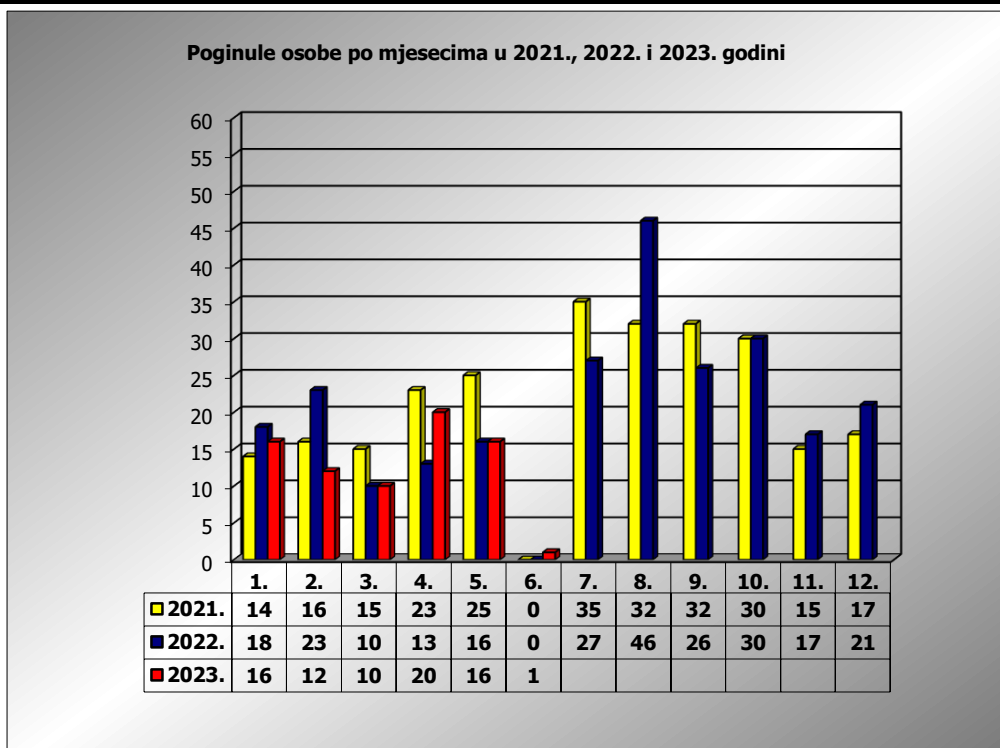

**PRIKAZ POGINULIH OSOBA U PROMETNIM NESREĆAMA U 2023.
GODINI U REPUBLICI HRVATSKOJ PO MJESECIMA
(usporedba s 2021. i 2022. godinom)**

mjesec	poginuli			2023./2021.		2023./2022.	
	2021. g.	2022. g.	2023. g.				
siječanj	14	18	16	14,3%	2	-11,1%	-2
veljača	16	23	12	-25,0%	-4	-47,8%	-11
ožujak	15	10	10	-33,3%	-5	0,0%	0
travanj	23	13	20	-13,0%	-3	53,8%	7
svibanj	25	16	16	-36,0%	-9	0,0%	0
lipanj	0	0	1	#DIJ/0!	1	#DIJ/0!	1
srpanj	35	27					
kolovoz	32	46					
rujan	32	26					
listopad	30	30					
studen	15	17					
prosinac	17	21					
I - III	45	51	38	-15,6%	-7	-25,5%	-13
I - V	93	80	74	-20,4%	-19	-7,5%	-6
I - VI	93	80	75	-19,4%	-18	-6,3%	-5

VI. mjesec - podaci s danom 01.06.2021., 2022. i 2023.