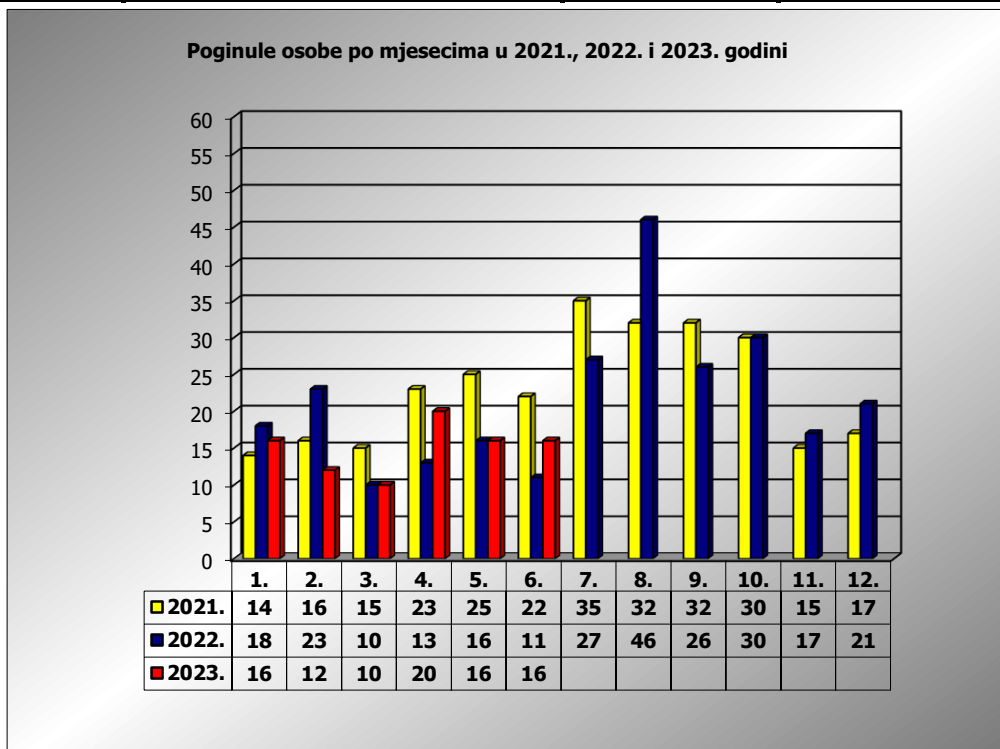

**PRIKAZ POGINULIH OSOBA U PROMETNIM NESREĆAMA U 2023.
GODINI U REPUBLICI HRVATSKOJ PO MJESECIMA
(usporedba s 2021. i 2022. godinom)**

mjesec	poginuli			2023./2021.		2023./2022.	
	2021. g.	2022. g.	2023. g.				
siječanj	14	18	16	14,3%	2	-11,1%	-2
veljača	16	23	12	-25,0%	-4	-47,8%	-11
ožujak	15	10	10	-33,3%	-5	0,0%	0
travanj	23	13	20	-13,0%	-3	53,8%	7
svibanj	25	16	16	-36,0%	-9	0,0%	0
lipanj	22	11	16	-27,3%	-6	45,5%	5
srpanj	35	27					
kolovoz	32	46					
rujan	32	26					
listopad	30	30					
studen	15	17					
prosinac	17	21					
I - III	45	51	38	-15,6%	-7	-25,5%	-13
I - V	93	80	74	-20,4%	-19	-7,5%	-6
I - VI	115	91	90	-21,7%	-25	-1,1%	-1

VI. mjesec - podaci s danom 18.06.2021., 2022. i 2023.