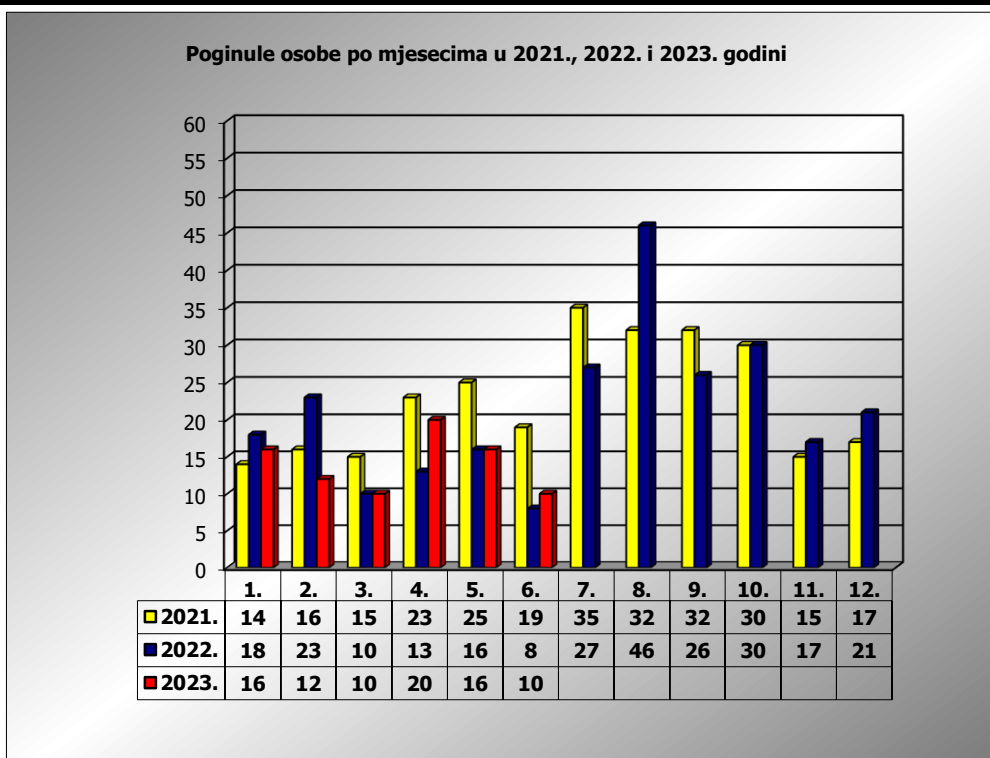

**PRIKAZ POGINULIH OSOBA U PROMETNIM NESREĆAMA U 2023.
GODINI U REPUBLICI HRVATSKOJ PO MJESECIMA
(usporedba s 2021. i 2022. godinom)**

mjesec	poginuli			2023./2021.		2023./2022.	
	2021. g.	2022. g.	2023. g.				
siječanj	14	18	16	14,3%	2	-11,1%	-2
veljača	16	23	12	-25,0%	-4	-47,8%	-11
ožujak	15	10	10	-33,3%	-5	0,0%	0
travanj	23	13	20	-13,0%	-3	53,8%	7
svibanj	25	16	16	-36,0%	-9	0,0%	0
lipanj	19	8	10	-47,4%	-9	25,0%	2
srpanj	35	27					
kolovoz	32	46					
rujan	32	26					
listopad	30	30					
studeni	15	17					
prosinac	17	21					
I - III	45	51	38	-15,6%	-7	-25,5%	-13
I - V	93	80	74	-20,4%	-19	-7,5%	-6
I - VI	112	88	84	-25,0%	-28	-4,5%	-4

VI. mjesec - podaci s danom 15.06.2021., 2022. i 2023.