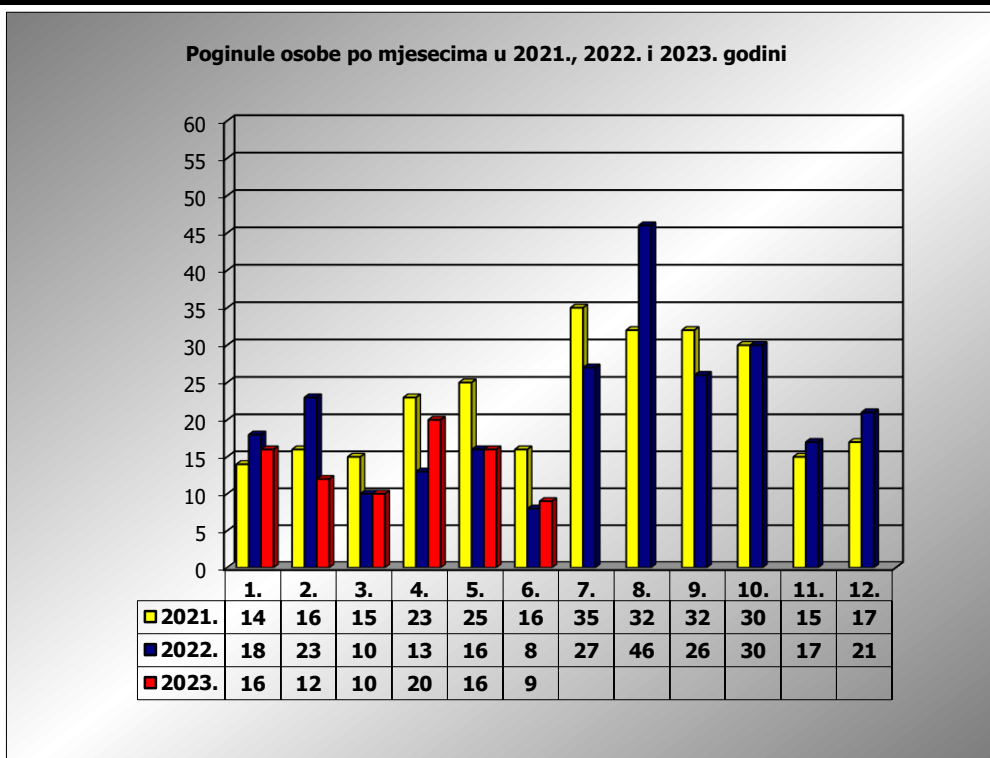

**PRIKAZ POGINULIH OSOBA U PROMETNIM NESREĆAMA U 2023.
GODINI U REPUBLICI HRVATSKOJ PO MJESECIMA
(usporedba s 2021. i 2022. godinom)**

mjesec	poginuli			2023./2021.		2023./2022.	
	2021. g.	2022. g.	2023. g.				
siječanj	14	18	16	14,3%	2	-11,1%	-2
veljača	16	23	12	-25,0%	-4	-47,8%	-11
ožujak	15	10	10	-33,3%	-5	0,0%	0
travanj	23	13	20	-13,0%	-3	53,8%	7
svibanj	25	16	16	-36,0%	-9	0,0%	0
lipanj	16	8	9	-43,8%	-7	12,5%	1
srpanj	35	27					
kolovoz	32	46					
rujan	32	26					
listopad	30	30					
studeni	15	17					
prosinac	17	21					
I - III	45	51	38	-15,6%	-7	-25,5%	-13
I - V	93	80	74	-20,4%	-19	-7,5%	-6
I - VI	109	88	83	-23,9%	-26	-5,7%	-5

VI. mjesec - podaci s danom 14.06.2021., 2022. i 2023.