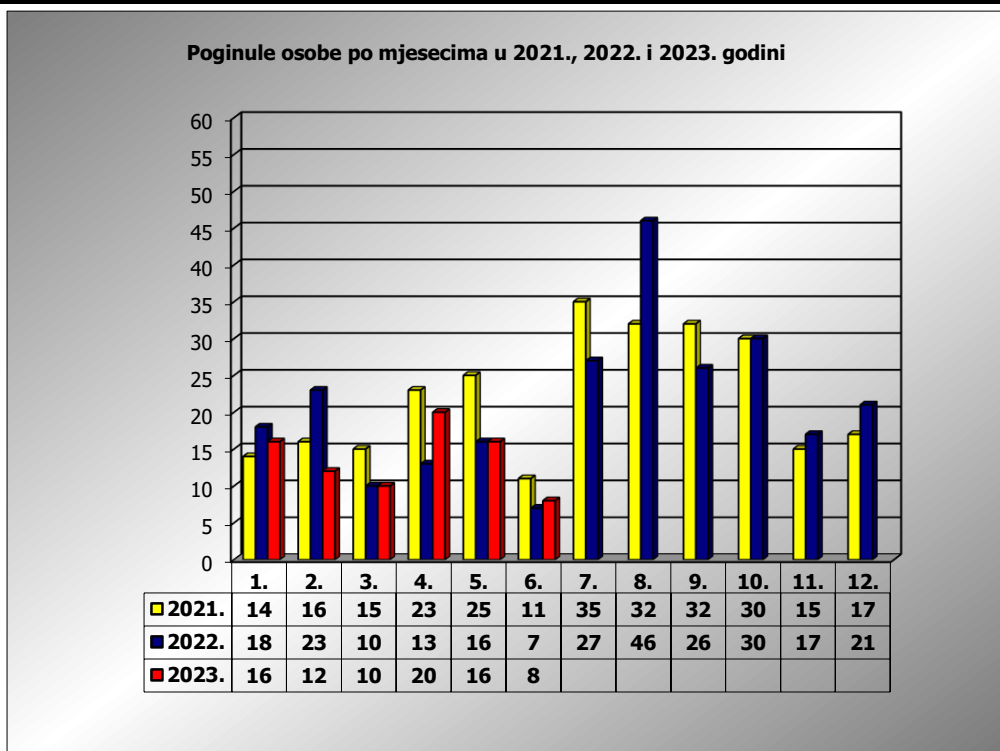

**PRIKAZ POGINULIH OSOBA U PROMETNIM NESREĆAMA U 2023.
GODINI U REPUBLICI HRVATSKOJ PO MJESECIMA
(usporedba s 2021. i 2022. godinom)**

mjesec	poginuli			2023./2021.		2023./2022.	
	2021. g.	2022. g.	2023. g.				
siječanj	14	18	16	14,3%	2	-11,1%	-2
veljača	16	23	12	-25,0%	-4	-47,8%	-11
ožujak	15	10	10	-33,3%	-5	0,0%	0
travanj	23	13	20	-13,0%	-3	53,8%	7
svibanj	25	16	16	-36,0%	-9	0,0%	0
lipanj	11	7	8	-27,3%	-3	14,3%	1
srpanj	35	27					
kolovoz	32	46					
rujan	32	26					
listopad	30	30					
studen	15	17					
prosinac	17	21					
I - III	45	51	38	-15,6%	-7	-25,5%	-13
I - V	93	80	74	-20,4%	-19	-7,5%	-6
I - VI	104	87	82	-21,2%	-22	-5,7%	-5

VI. mjesec - podaci s danom 12.06.2021., 2022. i 2023.