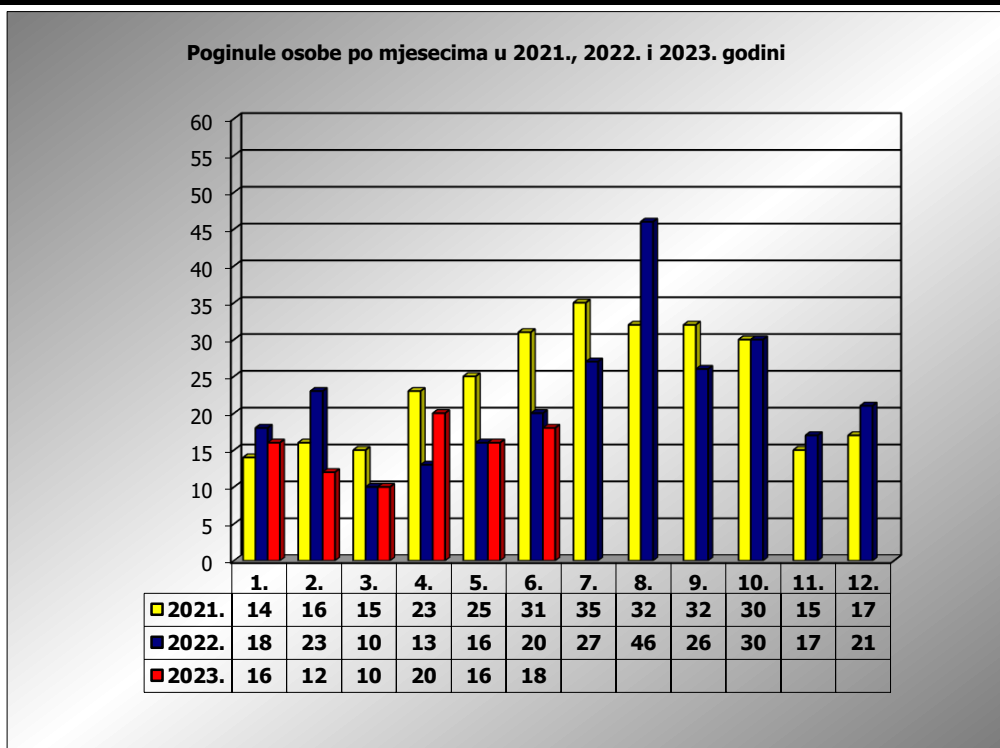

**PRIKAZ POGINULIH OSOBA U PROMETNIM NESREĆAMA U 2023.  
GODINI U REPUBLICI HRVATSKOJ PO MJESECIMA  
(usporedba s 2021. i 2022. godinom)**

mjesec	poginuli			2023./2021.		2023./2022.	
	2021. g.	2022. g.	2023. g.				
siječanj	14	18	16	14,3%	2	-11,1%	-2
veljača	16	23	12	-25,0%	-4	-47,8%	-11
ožujak	15	10	10	-33,3%	-5	0,0%	0
travanj	23	13	20	-13,0%	-3	53,8%	7
svibanj	25	16	16	-36,0%	-9	0,0%	0
lipanj	31	20	18	-41,9%	-13	-10,0%	-2
srpanj	35	27					
kolovoz	32	46					
rujan	32	26					
listopad	30	30					
studen	15	17					
prosinac	17	21					
<b>I - III</b>	<b>45</b>	<b>51</b>	<b>38</b>	<b>-15,6%</b>	<b>-7</b>	<b>-25,5%</b>	<b>-13</b>
<b>I - V</b>	<b>93</b>	<b>80</b>	<b>74</b>	<b>-20,4%</b>	<b>-19</b>	<b>-7,5%</b>	<b>-6</b>
<b>I - VI</b>	<b>124</b>	<b>100</b>	<b>92</b>	<b>-25,8%</b>	<b>-32</b>	<b>-8,0%</b>	<b>-8</b>

VI. mjesec - podaci s danom 25.06.2021., 2022. i 2023.