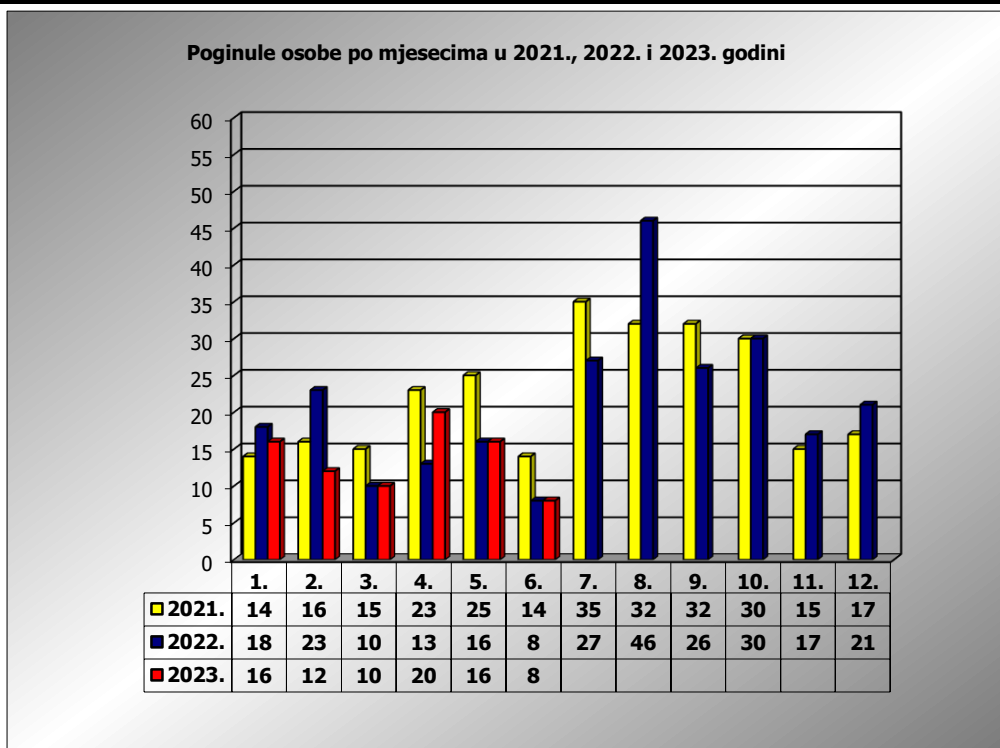

**PRIKAZ POGINULIH OSOBA U PROMETNIM NESREĆAMA U 2023.
GODINI U REPUBLICI HRVATSKOJ PO MJESECIMA
(usporedba s 2021. i 2022. godinom)**

mjesec	poginuli			2023./2021.		2023./2022.	
	2021. g.	2022. g.	2023. g.				
siječanj	14	18	16	14,3%	2	-11,1%	-2
veljača	16	23	12	-25,0%	-4	-47,8%	-11
ožujak	15	10	10	-33,3%	-5	0,0%	0
travanj	23	13	20	-13,0%	-3	53,8%	7
svibanj	25	16	16	-36,0%	-9	0,0%	0
lipanj	14	8	8	-42,9%	-6	0,0%	0
srpanj	35	27					
kolovoz	32	46					
rujan	32	26					
listopad	30	30					
studen	15	17					
prosinac	17	21					
I - III	45	51	38	-15,6%	-7	-25,5%	-13
I - V	93	80	74	-20,4%	-19	-7,5%	-6
I - VI	107	88	82	-23,4%	-25	-6,8%	-6

VI. mjesec - podaci s danom 13.06.2021., 2022. i 2023.