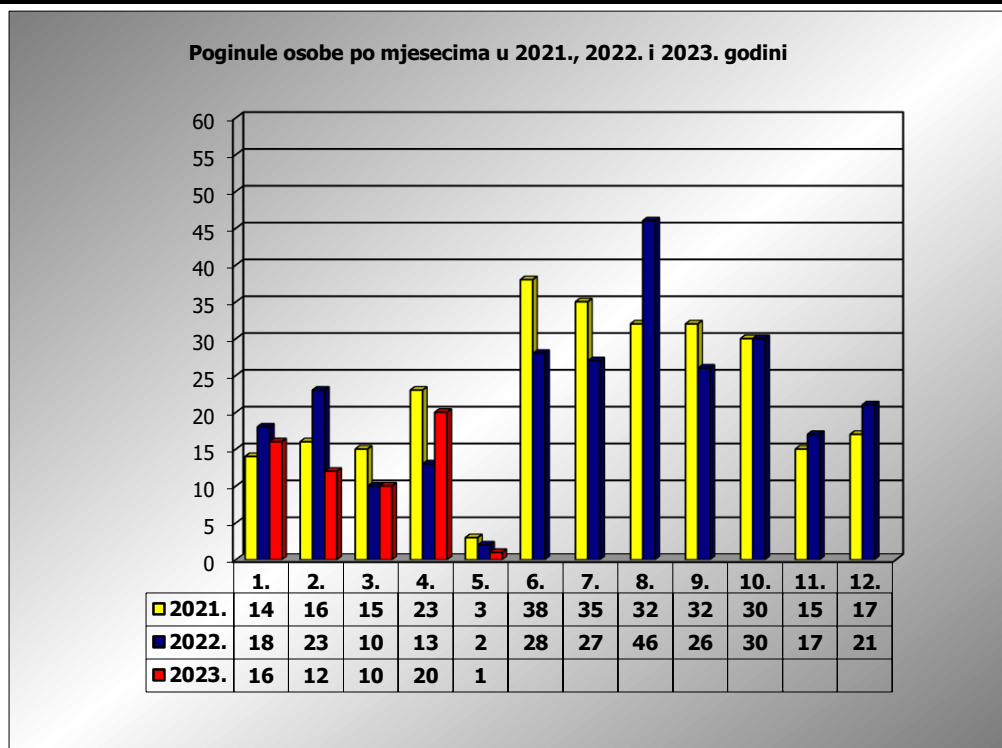

**PRIKAZ POGINULIH OSOBA U PROMETNIM NESREĆAMA U 2023.
GODINI U REPUBLICI HRVATSKOJ PO MJESECIMA
(usporedba s 2021. i 2022. godinom)**

| mjesec | poginuli | | | 2023./2021. | | 2023./2022. | |
|----------------|-----------|-----------|-----------|---------------|------------|---------------|------------|
| | 2021. g. | 2022. g. | 2023. g. | | | | |
| siječanj | 14 | 18 | 16 | 14,3% | 2 | -11,1% | -2 |
| veljača | 16 | 23 | 12 | -25,0% | -4 | -47,8% | -11 |
| ožujak | 15 | 10 | 10 | -33,3% | -5 | 0,0% | 0 |
| travanj | 23 | 13 | 20 | -13,0% | -3 | 53,8% | 7 |
| svibanj | 3 | 2 | 1 | -66,7% | -2 | -50,0% | -1 |
| lipanj | 38 | 28 | | | | | |
| srpanj | 35 | 27 | | | | | |
| kolovoz | 32 | 46 | | | | | |
| rujan | 32 | 26 | | | | | |
| listopad | 30 | 30 | | | | | |
| studen | 15 | 17 | | | | | |
| prosinac | 17 | 21 | | | | | |
| I - III | 45 | 51 | 38 | -15,6% | -7 | -25,5% | -13 |
| I - IV | 68 | 64 | 58 | -14,7% | -10 | -9,4% | -6 |
| I - V | 71 | 66 | 59 | -16,9% | -12 | -10,6% | -7 |

V. mjesec - podaci s danom 04.05.2021., 2022. i 2023.