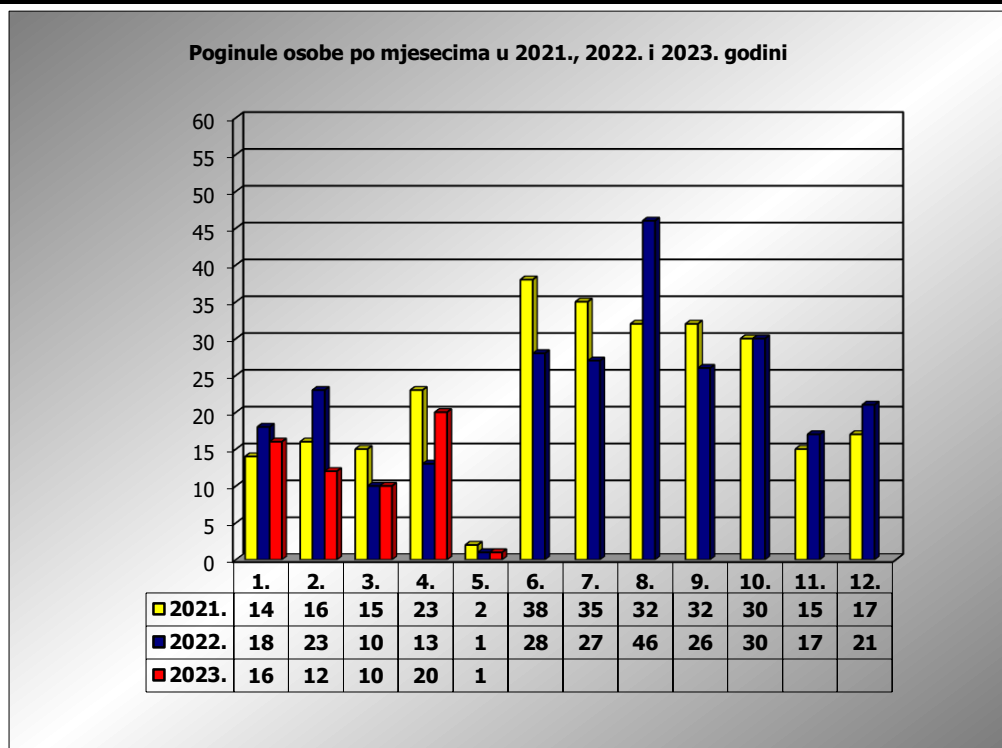

**PRIKAZ POGINULIH OSOBA U PROMETNIM NESREĆAMA U 2023.
GODINI U REPUBLICI HRVATSKOJ PO MJESECIMA
(usporedba s 2021. i 2022. godinom)**

mjesec	poginuli			2023./2021.		2023./2022.	
	2021. g.	2022. g.	2023. g.				
siječanj	14	18	16	14,3%	2	-11,1%	-2
veljača	16	23	12	-25,0%	-4	-47,8%	-11
ožujak	15	10	10	-33,3%	-5	0,0%	0
travanj	23	13	20	-13,0%	-3	53,8%	7
svibanj	2	1	1	-50,0%	-1	0,0%	0
lipanj	38	28					
srpanj	35	27					
kolovoz	32	46					
rujan	32	26					
listopad	30	30					
studen	15	17					
prosinac	17	21					
I - III	45	51	38	-15,6%	-7	-25,5%	-13
I - IV	68	64	58	-14,7%	-10	-9,4%	-6
I - V	70	65	59	-15,7%	-11	-9,2%	-6

V. mjesec - podaci s danom 03.05.2021., 2022. i 2023.