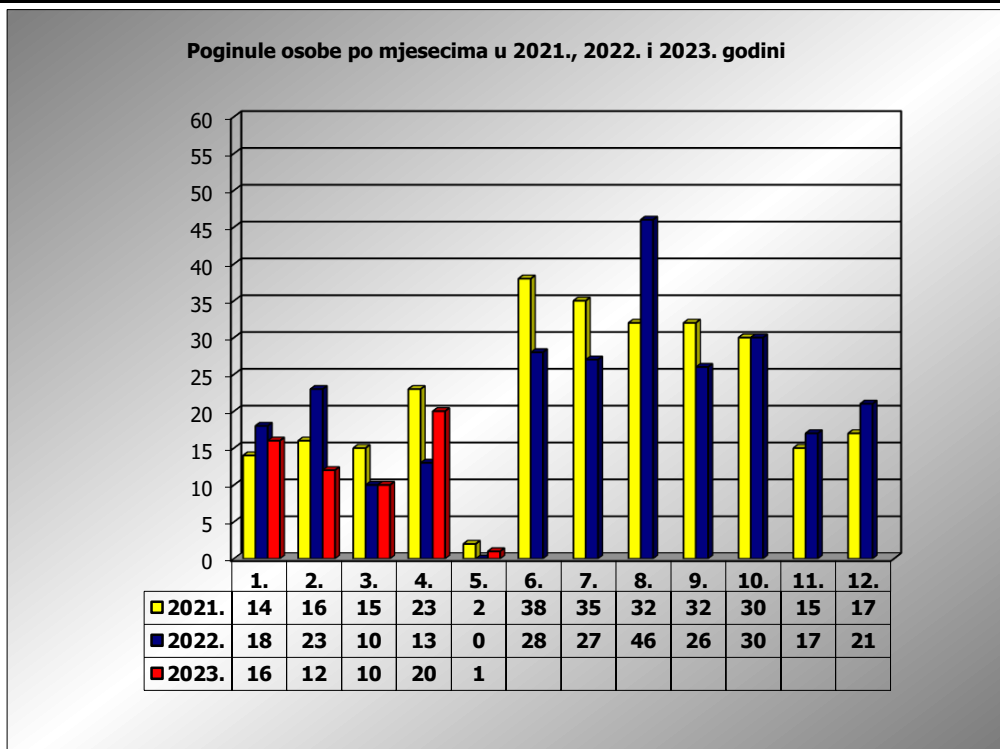

**PRIKAZ POGINULIH OSOBA U PROMETNIM NESREĆAMA U 2023.  
GODINI U REPUBLICI HRVATSKOJ PO MJESECIMA  
(usporedba s 2021. i 2022. godinom)**

mjesec	poginuli			2023./20210.		2023./2022.	
	2021. g.	2022. g.	2023. g.				
siječanj	14	18	16	14,3%	2	-11,1%	-2
veljača	16	23	12	-25,0%	-4	-47,8%	-11
ožujak	15	10	10	-33,3%	-5	0,0%	0
travanj	23	13	20	-13,0%	-3	53,8%	7
svibanj	2	0	1	-50,0%	-1	#DIJ/0!	1
lipanj	38	28					
srpanj	35	27					
kolovoz	32	46					
rujan	32	26					
listopad	30	30					
studen	15	17					
prosinac	17	21					
<b>I - III</b>	<b>45</b>	<b>51</b>	<b>38</b>	<b>-15,6%</b>	<b>-7</b>	<b>-25,5%</b>	<b>-13</b>
<b>I - IV</b>	<b>68</b>	<b>64</b>	<b>58</b>	<b>-14,7%</b>	<b>-10</b>	<b>-9,4%</b>	<b>-6</b>
<b>I - V</b>	<b>70</b>	<b>64</b>	<b>59</b>	<b>-15,7%</b>	<b>-11</b>	<b>-7,8%</b>	<b>-5</b>

V. mjesec - podaci s danom 02.05.2021., 2022. i 2023.