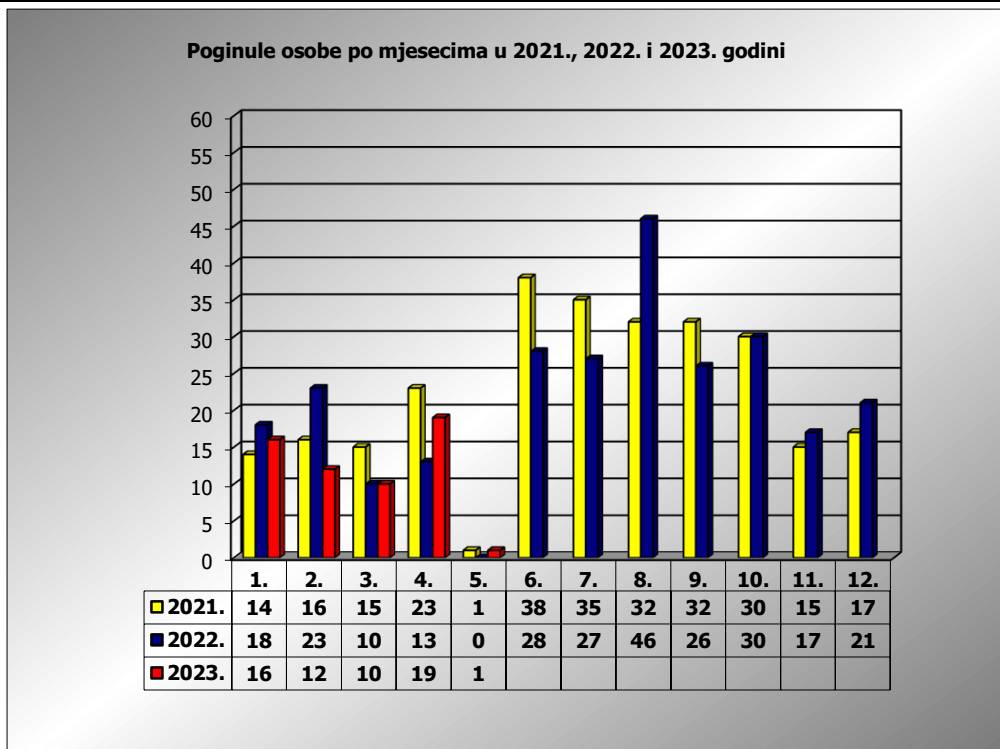

**PRIKAZ POGINULIH OSOBA U PROMETNIM NESREĆAMA U 2023.
GODINI U REPUBLICI HRVATSKOJ PO MJESECIMA
(usporedba s 2021. i 2022. godinom)**

mjesec	poginuli			2023./20210.		2023./2022.	
	2021. g.	2022. g.	2023. g.				
siječanj	14	18	16	14,3%	2	-11,1%	-2
veljača	16	23	12	-25,0%	-4	-47,8%	-11
ožujak	15	10	10	-33,3%	-5	0,0%	0
travanj	23	13	19	-17,4%	-4	46,2%	6
svibanj	1	0	1	0,0%	0	#DIJ/0!	1
lipanj	38	28					
srpanj	35	27					
kolovoz	32	46					
rujan	32	26					
listopad	30	30					
studen	15	17					
prosinac	17	21					
I - III	45	51	38	-15,6%	-7	-25,5%	-13
I - IV	68	64	57	-16,2%	-11	-10,9%	-7
I - V	69	64	58	-15,9%	-11	-9,4%	-6

V. mjesec - podaci s danom 01.05.2021., 2022. i 2023.