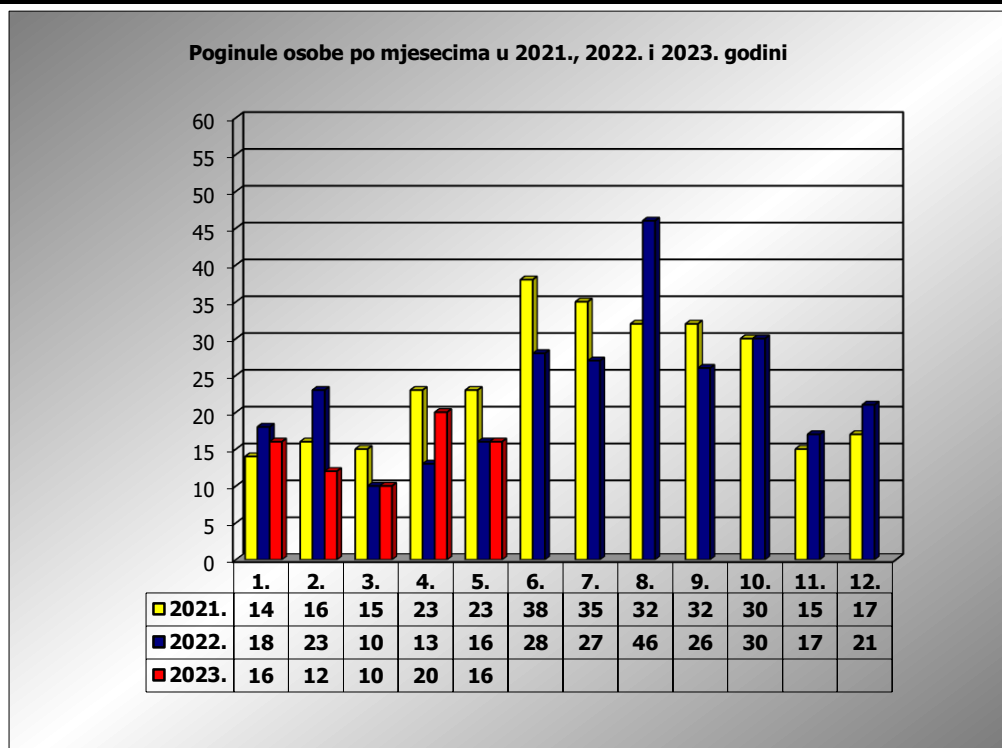

**PRIKAZ POGINULIH OSOBA U PROMETNIM NESREĆAMA U 2023.
GODINI U REPUBLICI HRVATSKOJ PO MJESECIMA
(usporedba s 2021. i 2022. godinom)**

mjesec	poginuli			2023./2021.		2023./2022.	
	2021. g.	2022. g.	2023. g.				
siječanj	14	18	16	14,3%	2	-11,1%	-2
veljača	16	23	12	-25,0%	-4	-47,8%	-11
ožujak	15	10	10	-33,3%	-5	0,0%	0
travanj	23	13	20	-13,0%	-3	53,8%	7
svibanj	23	16	16	-30,4%	-7	0,0%	0
lipanj	38	28					
srpanj	35	27					
kolovoz	32	46					
rujan	32	26					
listopad	30	30					
studen	15	17					
prosinac	17	21					
I - III	45	51	38	-15,6%	-7	-25,5%	-13
I - IV	68	64	58	-14,7%	-10	-9,4%	-6
I - V	91	80	74	-18,7%	-17	-7,5%	-6

V. mjesec - podaci s danom 30.05.2021., 2022. i 2023.