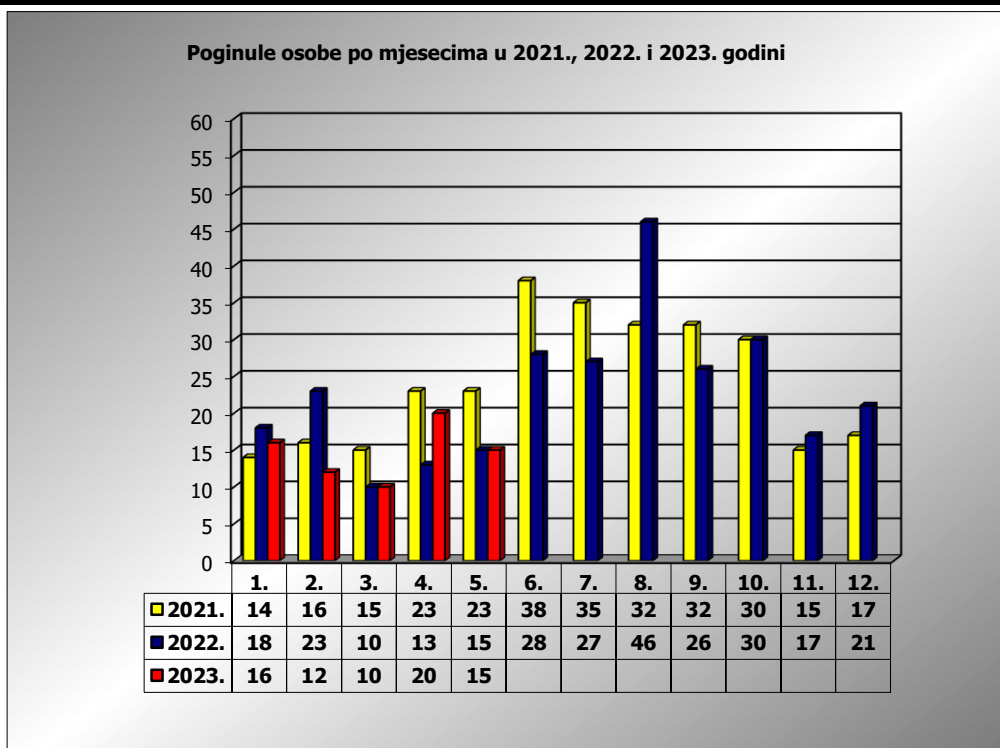

**PRIKAZ POGINULIH OSOBA U PROMETNIM NESREĆAMA U 2023.
GODINI U REPUBLICI HRVATSKOJ PO MJESECIMA
(usporedba s 2021. i 2022. godinom)**

mjesec	poginuli			2023./2021.		2023./2022.	
	2021. g.	2022. g.	2023. g.				
siječanj	14	18	16	14,3%	2	-11,1%	-2
veljača	16	23	12	-25,0%	-4	-47,8%	-11
ožujak	15	10	10	-33,3%	-5	0,0%	0
travanj	23	13	20	-13,0%	-3	53,8%	7
svibanj	23	15	15	-34,8%	-8	0,0%	0
lipanj	38	28					
srpanj	35	27					
kolovoz	32	46					
rujan	32	26					
listopad	30	30					
studen	15	17					
prosinac	17	21					
I - III	45	51	38	-15,6%	-7	-25,5%	-13
I - IV	68	64	58	-14,7%	-10	-9,4%	-6
I - V	91	79	73	-19,8%	-18	-7,6%	-6

V. mjesec - podaci s danom 28.05.2021., 2022. i 2023.