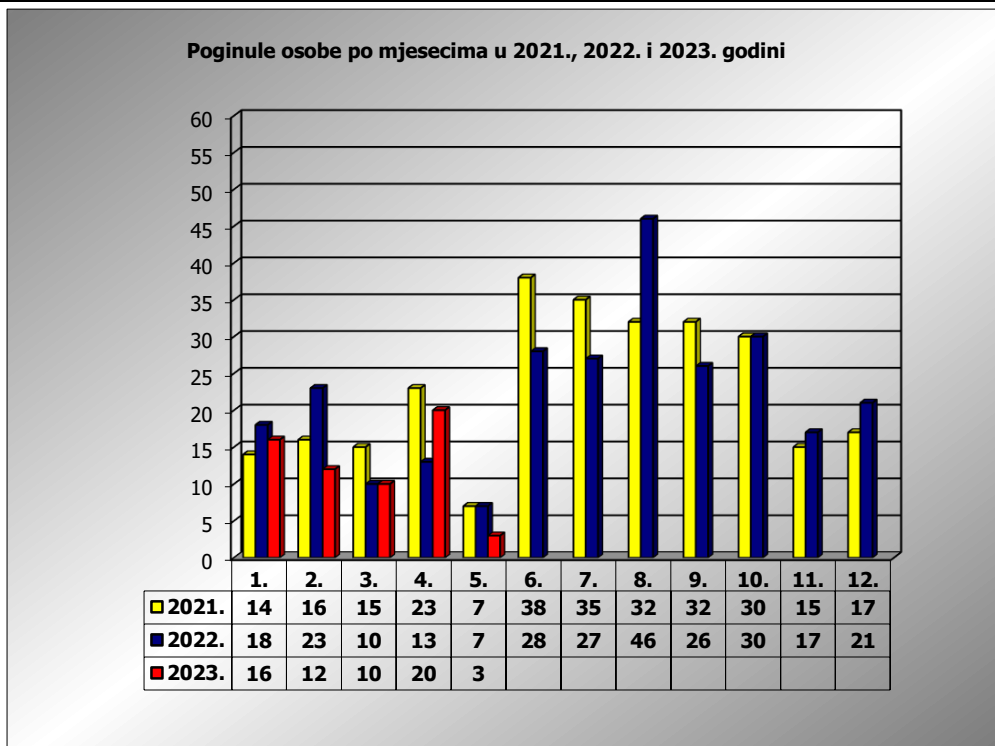

**PRIKAZ POGINULIH OSOBA U PROMETNIM NESREĆAMA U 2023.
GODINI U REPUBLICI HRVATSKOJ PO MJESECIMA
(usporedba s 2021. i 2022. godinom)**

mjesec	poginuli			2023./2021.		2023./2022.	
	2021. g.	2022. g.	2023. g.				
siječanj	14	18	16	14,3%	2	-11,1%	-2
veljača	16	23	12	-25,0%	-4	-47,8%	-11
ožujak	15	10	10	-33,3%	-5	0,0%	0
travanj	23	13	20	-13,0%	-3	53,8%	7
svibanj	7	7	3	-57,1%	-4	-57,1%	-4
lipanj	38	28					
srpanj	35	27					
kolovoz	32	46					
rujan	32	26					
listopad	30	30					
studen	15	17					
prosinac	17	21					
I - III	45	51	38	-15,6%	-7	-25,5%	-13
I - IV	68	64	58	-14,7%	-10	-9,4%	-6
I - V	75	71	61	-18,7%	-14	-14,1%	-10

V. mjesec - podaci s danom 09.05.2021., 2022. i 2023.