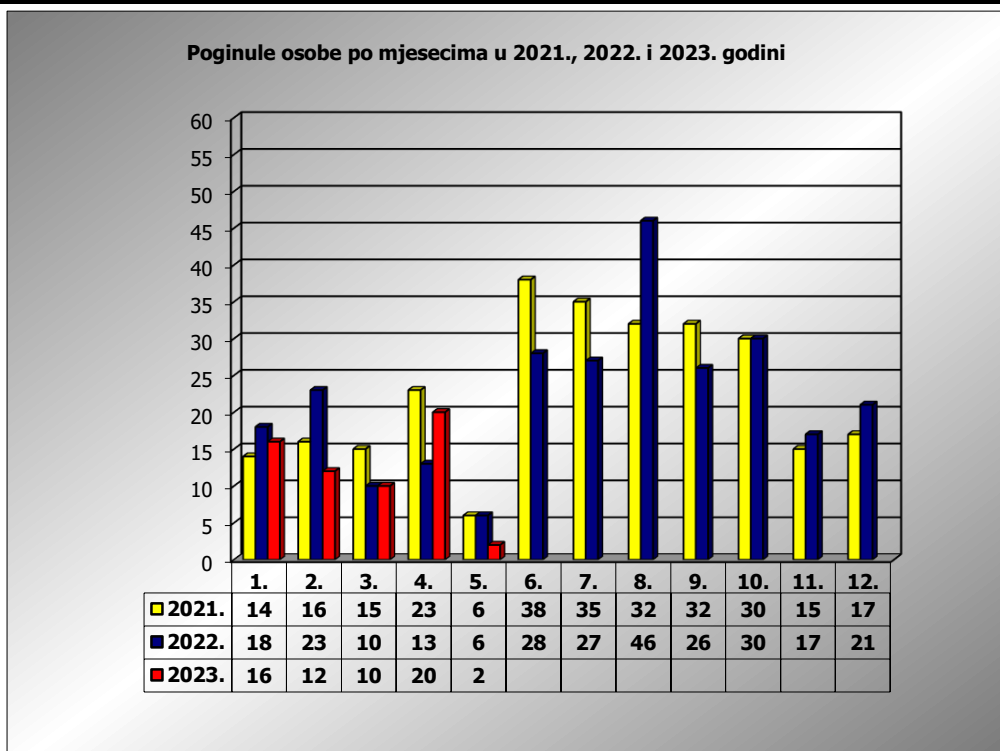

**PRIKAZ POGINULIH OSOBA U PROMETNIM NESREĆAMA U 2023.
GODINI U REPUBLICI HRVATSKOJ PO MJESECIMA
(usporedba s 2021. i 2022. godinom)**

mjesec	poginuli			2023./2021.		2023./2022.	
	2021. g.	2022. g.	2023. g.				
siječanj	14	18	16	14,3%	2	-11,1%	-2
veljača	16	23	12	-25,0%	-4	-47,8%	-11
ožujak	15	10	10	-33,3%	-5	0,0%	0
travanj	23	13	20	-13,0%	-3	53,8%	7
svibanj	6	6	2	-66,7%	-4	-66,7%	-4
lipanj	38	28					
srpanj	35	27					
kolovoz	32	46					
rujan	32	26					
listopad	30	30					
studen	15	17					
prosinac	17	21					
I - III	45	51	38	-15,6%	-7	-25,5%	-13
I - IV	68	64	58	-14,7%	-10	-9,4%	-6
I - V	74	70	60	-18,9%	-14	-14,3%	-10

V. mjesec - podaci s danom 08.05.2021., 2022. i 2023.