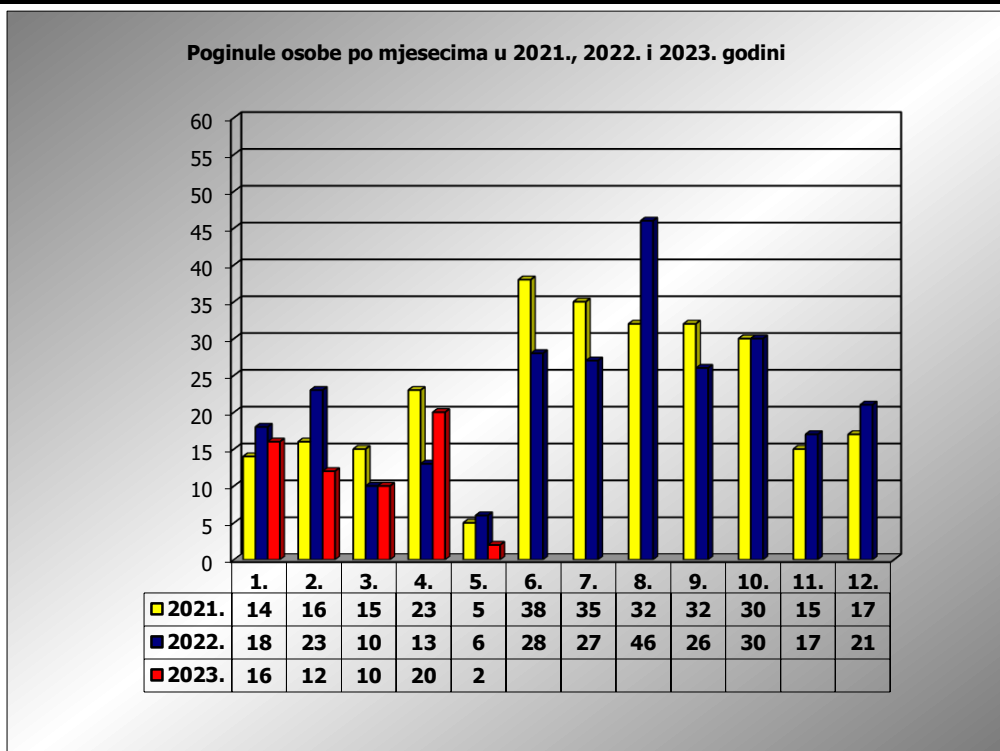

**PRIKAZ POGINULIH OSOBA U PROMETNIM NESREĆAMA U 2023.
GODINI U REPUBLICI HRVATSKOJ PO MJESECIMA
(usporedba s 2021. i 2022. godinom)**

mjesec	poginuli			2023./2021.		2023./2022.	
	2021. g.	2022. g.	2023. g.				
siječanj	14	18	16	14,3%	2	-11,1%	-2
veljača	16	23	12	-25,0%	-4	-47,8%	-11
ožujak	15	10	10	-33,3%	-5	0,0%	0
travanj	23	13	20	-13,0%	-3	53,8%	7
svibanj	5	6	2	-60,0%	-3	-66,7%	-4
lipanj	38	28					
srpanj	35	27					
kolovoz	32	46					
rujan	32	26					
listopad	30	30					
studen	15	17					
prosinac	17	21					
I - III	45	51	38	-15,6%	-7	-25,5%	-13
I - IV	68	64	58	-14,7%	-10	-9,4%	-6
I - V	73	70	60	-17,8%	-13	-14,3%	-10

V. mjesec - podaci s danom 07.05.2021., 2022. i 2023.