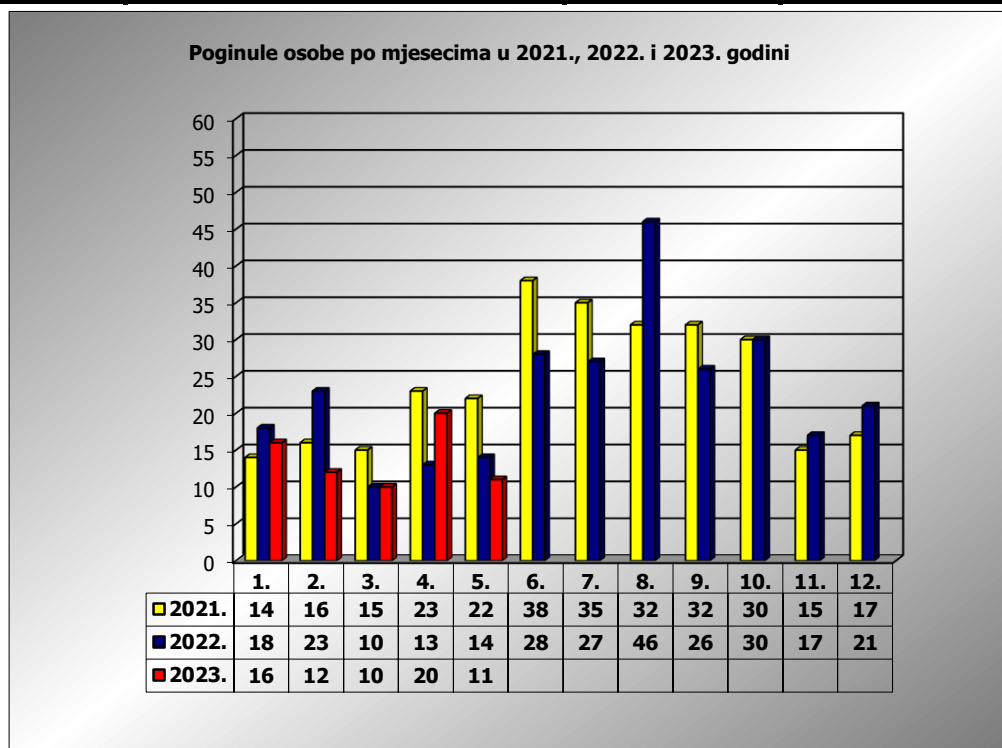

**PRIKAZ POGINULIH OSOBA U PROMETNIM NESREĆAMA U 2023.
GODINI U REPUBLICI HRVATSKOJ PO MJESECIMA
(usporedba s 2021. i 2022. godinom)**

mjesec	poginuli			2023./2021.		2023./2022.	
	2021. g.	2022. g.	2023. g.				
siječanj	14	18	16	14,3%	2	-11,1%	-2
veljača	16	23	12	-25,0%	-4	-47,8%	-11
ožujak	15	10	10	-33,3%	-5	0,0%	0
travanj	23	13	20	-13,0%	-3	53,8%	7
svibanj	22	14	11	-50,0%	-11	-21,4%	-3
lipanj	38	28					
srpanj	35	27					
kolovoz	32	46					
rujan	32	26					
listopad	30	30					
studen	15	17					
prosinac	17	21					
I - III	45	51	38	-15,6%	-7	-25,5%	-13
I - IV	68	64	58	-14,7%	-10	-9,4%	-6
I - V	90	78	69	-23,3%	-21	-11,5%	-9

V. mjesec - podaci s danom 25.05.2021., 2022. i 2023.