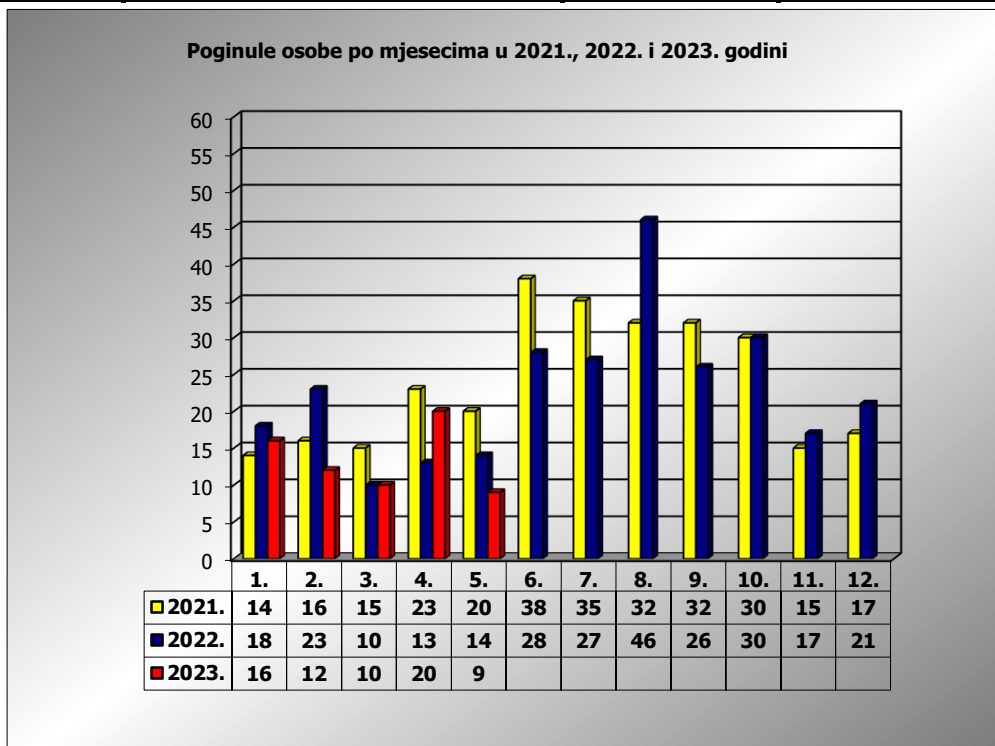

**PRIKAZ POGINULIH OSOBA U PROMETNIM NESREĆAMA U 2023.
GODINI U REPUBLICI HRVATSKOJ PO MJESECIMA
(usporedba s 2021. i 2022. godinom)**

mjesec	poginuli			2023./2021.		2023./2022.	
	2021. g.	2022. g.	2023. g.				
siječanj	14	18	16	14,3%	2	-11,1%	-2
veljača	16	23	12	-25,0%	-4	-47,8%	-11
ožujak	15	10	10	-33,3%	-5	0,0%	0
travanj	23	13	20	-13,0%	-3	53,8%	7
svibanj	20	14	9	-55,0%	-11	-35,7%	-5
lipanj	38	28					
srpanj	35	27					
kolovoz	32	46					
rujan	32	26					
listopad	30	30					
studen	15	17					
prosinac	17	21					
I - III	45	51	38	-15,6%	-7	-25,5%	-13
I - IV	68	64	58	-14,7%	-10	-9,4%	-6
I - V	88	78	67	-23,9%	-21	-14,1%	-11

V. mjesec - podaci s danom 24.05.2021., 2022. i 2023.