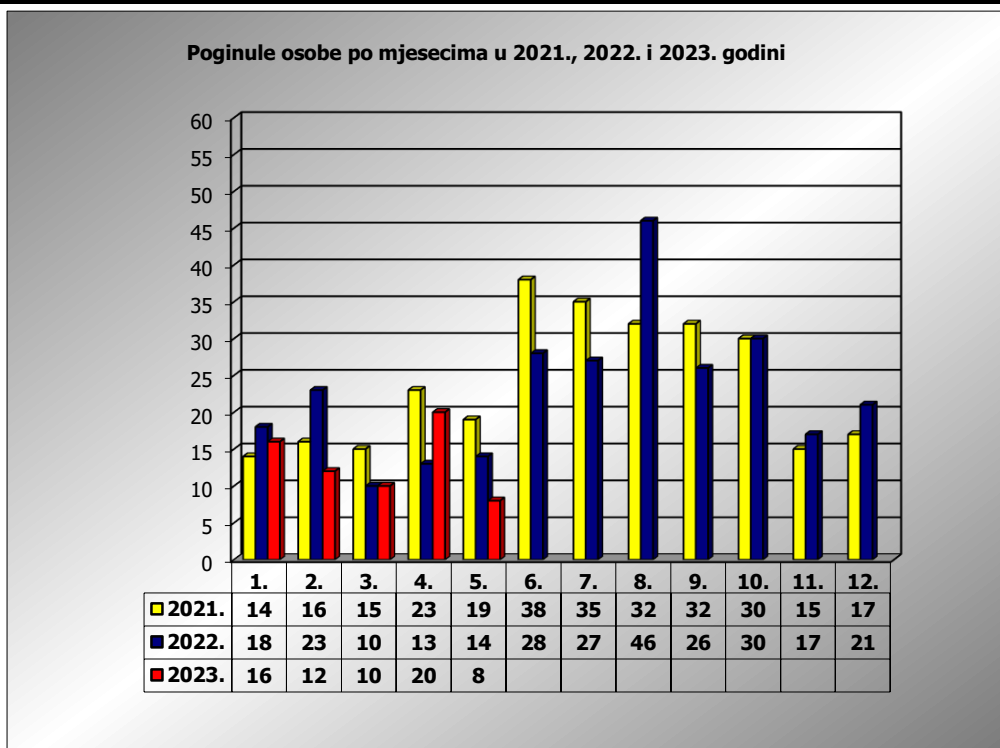

**PRIKAZ POGINULIH OSOBA U PROMETNIM NESREĆAMA U 2023.
GODINI U REPUBLICI HRVATSKOJ PO MJESECIMA
(usporedba s 2021. i 2022. godinom)**

mjesec	poginuli			2023./2021.		2023./2022.	
	2021. g.	2022. g.	2023. g.				
siječanj	14	18	16	14,3%	2	-11,1%	-2
veljača	16	23	12	-25,0%	-4	-47,8%	-11
ožujak	15	10	10	-33,3%	-5	0,0%	0
travanj	23	13	20	-13,0%	-3	53,8%	7
svibanj	19	14	8	-57,9%	-11	-42,9%	-6
lipanj	38	28					
srpanj	35	27					
kolovoz	32	46					
rujan	32	26					
listopad	30	30					
studen	15	17					
prosinac	17	21					
I - III	45	51	38	-15,6%	-7	-25,5%	-13
I - IV	68	64	58	-14,7%	-10	-9,4%	-6
I - V	87	78	66	-24,1%	-21	-15,4%	-12

V. mjesec - podaci s danom 22.05.2021., 2022. i 2023.