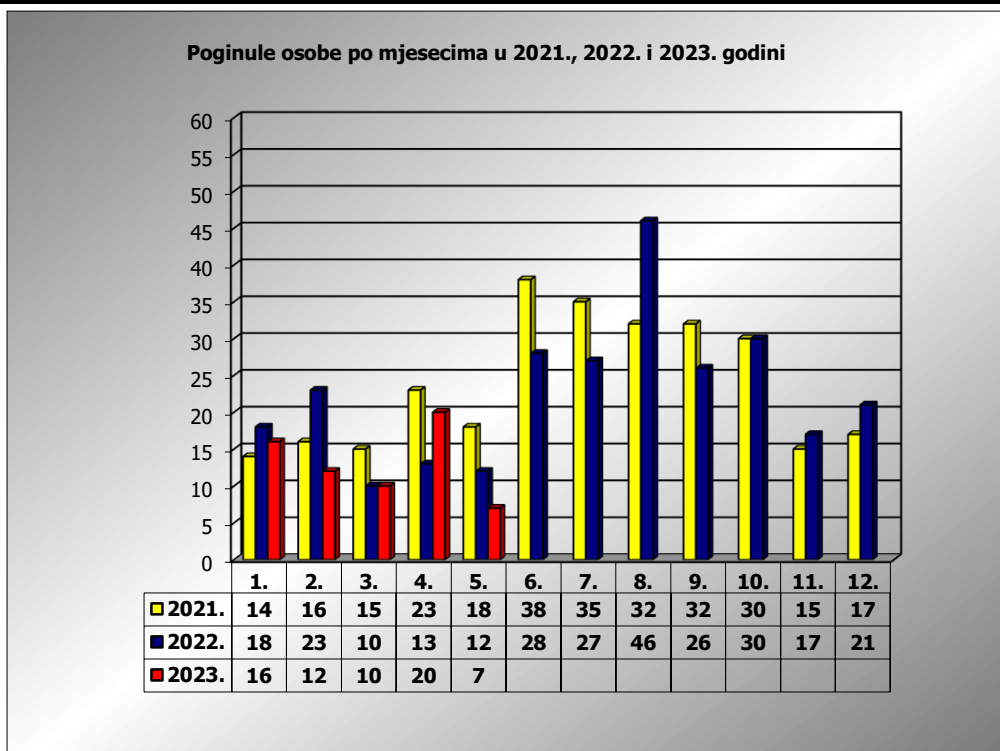

**PRIKAZ POGINULIH OSOBA U PROMETNIM NESREĆAMA U 2023.
GODINI U REPUBLICI HRVATSKOJ PO MJESECIMA
(usporedba s 2021. i 2022. godinom)**

mjesec	poginuli			2023./2021.		2023./2022.	
	2021. g.	2022. g.	2023. g.				
siječanj	14	18	16	14,3%	2	-11,1%	-2
veljača	16	23	12	-25,0%	-4	-47,8%	-11
ožujak	15	10	10	-33,3%	-5	0,0%	0
travanj	23	13	20	-13,0%	-3	53,8%	7
svibanj	18	12	7	-61,1%	-11	-41,7%	-5
lipanj	38	28					
srpanj	35	27					
kolovoz	32	46					
rujan	32	26					
listopad	30	30					
studen	15	17					
prosinac	17	21					
I - III	45	51	38	-15,6%	-7	-25,5%	-13
I - IV	68	64	58	-14,7%	-10	-9,4%	-6
I - V	86	76	65	-24,4%	-21	-14,5%	-11

V. mjesec - podaci s danom 21.05.2021., 2022. i 2023.