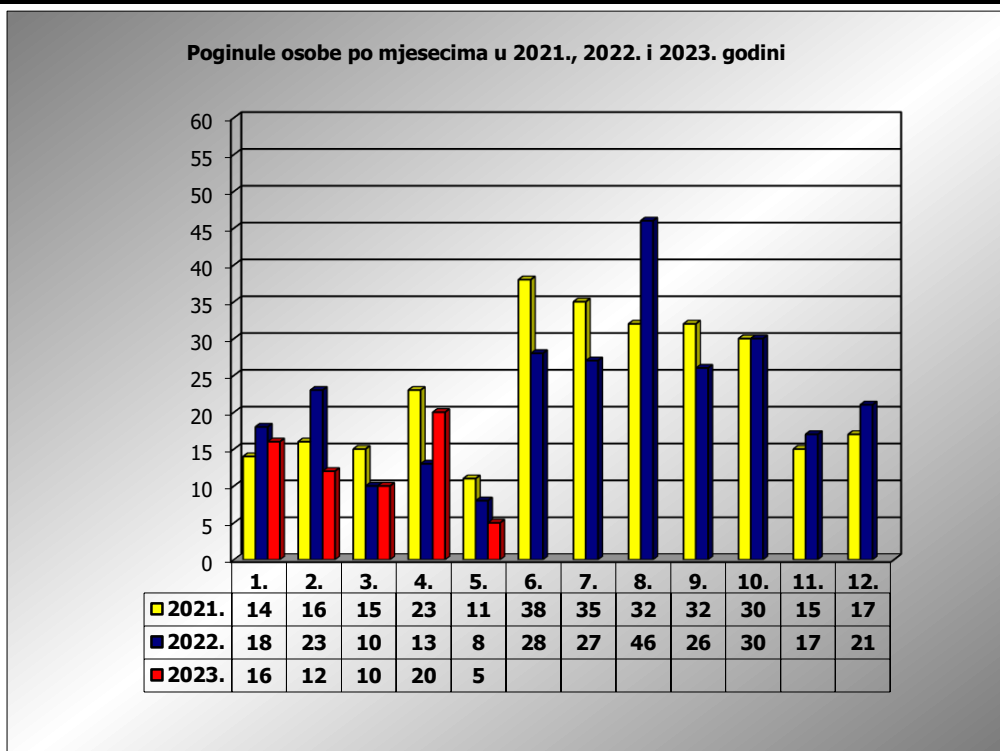

**PRIKAZ POGINULIH OSOBA U PROMETNIM NESREĆAMA U 2023.  
GODINI U REPUBLICI HRVATSKOJ PO MJESECIMA  
(usporedba s 2021. i 2022. godinom)**

mjesec	poginuli			2023./2021.		2023./2022.	
	2021. g.	2022. g.	2023. g.				
siječanj	14	18	16	14,3%	2	-11,1%	-2
veljača	16	23	12	-25,0%	-4	-47,8%	-11
ožujak	15	10	10	-33,3%	-5	0,0%	0
travanj	23	13	20	-13,0%	-3	53,8%	7
svibanj	11	8	5	-54,5%	-6	-37,5%	-3
lipanj	38	28					
srpanj	35	27					
kolovoz	32	46					
rujan	32	26					
listopad	30	30					
studen	15	17					
prosinac	17	21					
<b>I - III</b>	<b>45</b>	<b>51</b>	<b>38</b>	<b>-15,6%</b>	<b>-7</b>	<b>-25,5%</b>	<b>-13</b>
<b>I - IV</b>	<b>68</b>	<b>64</b>	<b>58</b>	<b>-14,7%</b>	<b>-10</b>	<b>-9,4%</b>	<b>-6</b>
<b>I - V</b>	<b>79</b>	<b>72</b>	<b>63</b>	<b>-20,3%</b>	<b>-16</b>	<b>-12,5%</b>	<b>-9</b>

V. mjesec - podaci s danom 11.05.2021., 2022. i 2023.