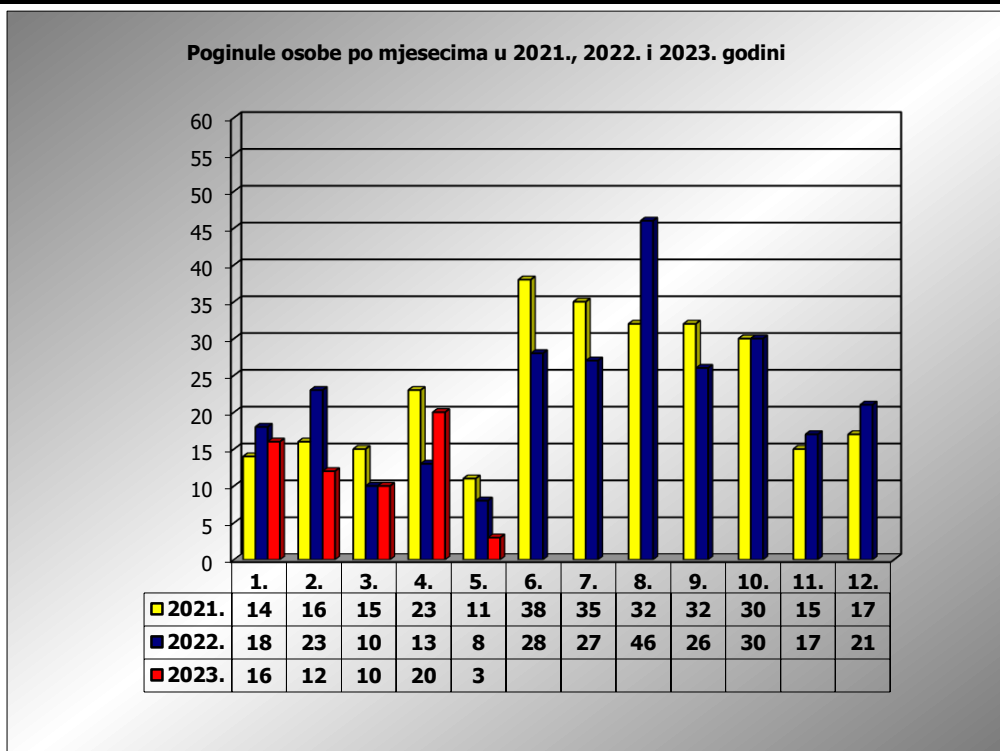

**PRIKAZ POGINULIH OSOBA U PROMETNIM NESREĆAMA U 2023.
GODINI U REPUBLICI HRVATSKOJ PO MJESECIMA
(usporedba s 2021. i 2022. godinom)**

mjesec	poginuli			2023./2021.		2023./2022.	
	2021. g.	2022. g.	2023. g.				
siječanj	14	18	16	14,3%	2	-11,1%	-2
veljača	16	23	12	-25,0%	-4	-47,8%	-11
ožujak	15	10	10	-33,3%	-5	0,0%	0
travanj	23	13	20	-13,0%	-3	53,8%	7
svibanj	11	8	3	-72,7%	-8	-62,5%	-5
lipanj	38	28					
srpanj	35	27					
kolovoz	32	46					
rujan	32	26					
listopad	30	30					
studen	15	17					
prosinac	17	21					
I - III	45	51	38	-15,6%	-7	-25,5%	-13
I - IV	68	64	58	-14,7%	-10	-9,4%	-6
I - V	79	72	61	-22,8%	-18	-15,3%	-11

V. mjesec - podaci s danom 10.05.2021., 2022. i 2023.