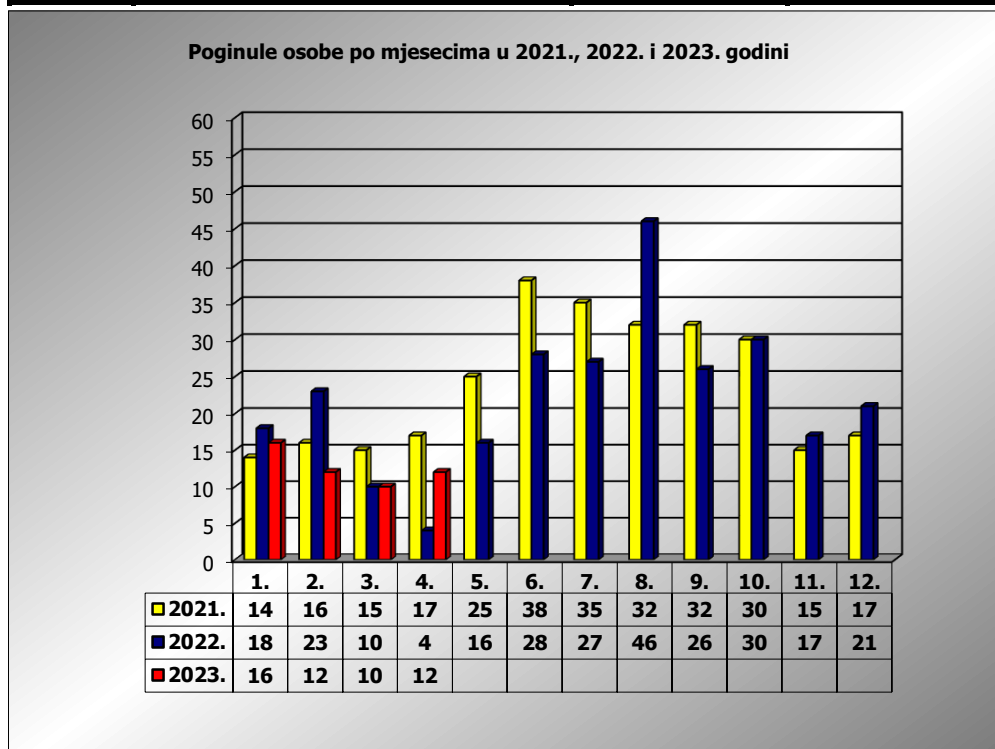

**PRIKAZ POGINULIH OSOBA U PROMETNIM NESREĆAMA U 2023. GODINI U REPUBLICI HRVATSKOJ PO MJESECIMA**  
(usporedba s 2021. i 2022. godinom)

mjesec	poginuli			2023./20210.		2023./2022.	
	2021. g.	2022. g.	2023. g.				
siječanj	14	18	16	14,3%	2	-11,1%	-2
veljača	16	23	12	-25,0%	-4	-47,8%	-11
ožujak	15	10	10	-33,3%	-5	0,0%	0
travanj	17	4	12	-29,4%	-5	200,0%	8
svibanj	25	16					
lipanj	38	28					
srpanj	35	27					
kolovoz	32	46					
rujan	32	26					
listopad	30	30					
studen	15	17					
prosinac	17	21					

I - III	45	51	38	-15,6%	-7	-25,5%	-13
I - IV	62	55	50	-19,4%	-12	-9,1%	-5

IV. mjesec - podaci s danom 20.04.2021., 2022. i 2023.