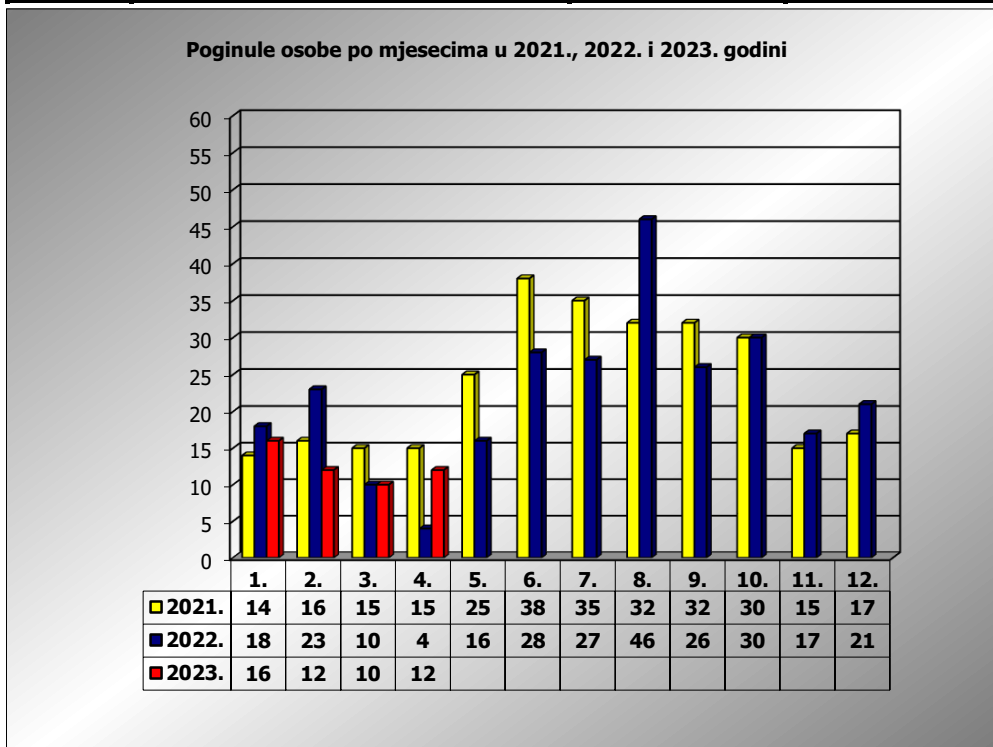

**PRIKAZ POGINULIH OSOBA U PROMETNIM NESREĆAMA U 2023. GODINI U REPUBLICI HRVATSKOJ PO MJESECIMA**  
(usporedba s 2021. i 2022. godinom)

mjesec	poginuli			2023./20210.		2023./2022.	
	2021. g.	2022. g.	2023. g.				
siječanj	14	18	16	14,3%	2	-11,1%	-2
veljača	16	23	12	-25,0%	-4	-47,8%	-11
ožujak	15	10	10	-33,3%	-5	0,0%	0
travanj	15	4	12	-20,0%	-3	200,0%	8
svibanj	25	16					
lipanj	38	28					
srpanj	35	27					
kolovoz	32	46					
rujan	32	26					
listopad	30	30					
studen	15	17					
prosinac	17	21					

I - III	45	51	38	-15,6%	-7	-25,5%	-13
I - IV	60	55	50	-16,7%	-10	-9,1%	-5

IV. mjesec - podaci s danom 19.04.2021., 2022. i 2023.