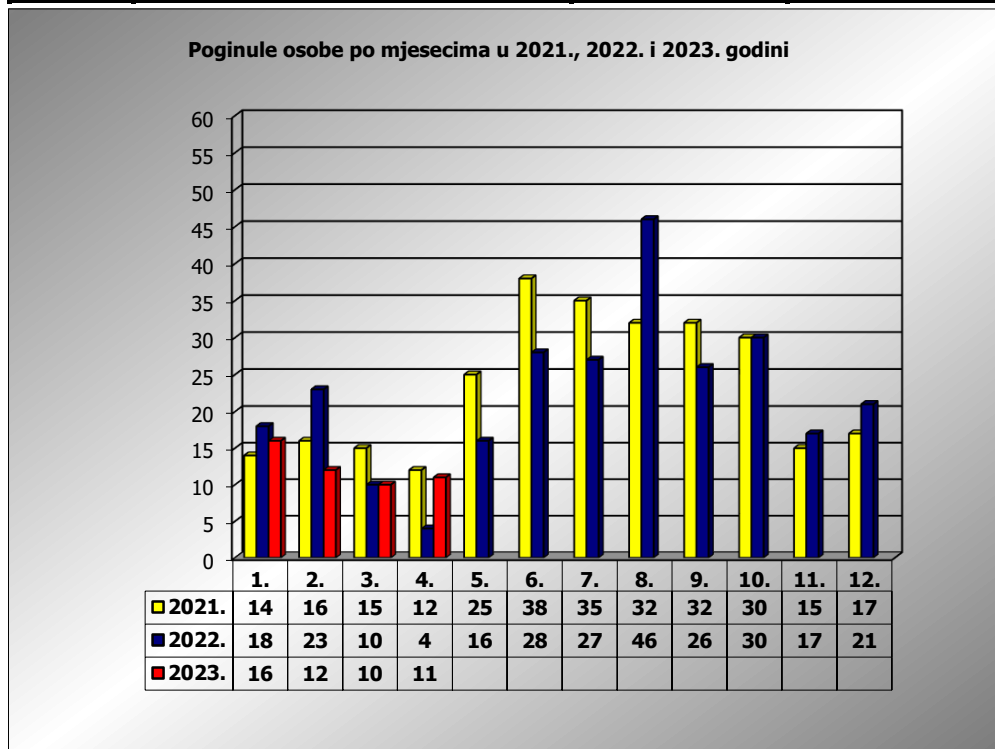

PRIKAZ POGINULIH OSOBA U PROMETNIM NESREĆAMA U 2023. GODINI U REPUBLICI HRVATSKOJ PO MJESECIMA
(usporedba s 2021. i 2022. godinom)

mjesec	poginuli			2023./20210.		2023./2022.	
	2021. g.	2022. g.	2023. g.				
siječanj	14	18	16	14,3%	2	-11,1%	-2
veljača	16	23	12	-25,0%	-4	-47,8%	-11
ožujak	15	10	10	-33,3%	-5	0,0%	0
travanj	12	4	11	-8,3%	-1	175,0%	7
svibanj	25	16					
lipanj	38	28					
srpanj	35	27					
kolovoz	32	46					
rujan	32	26					
listopad	30	30					
studeni	15	17					
prosinac	17	21					
I - III	45	51	38	-15,6%	-7	-25,5%	-13
I - IV	57	55	49	-14,0%	-8	-10,9%	-6

IV. mjesec - podaci s danom 18.04.2021., 2022. i 2023.