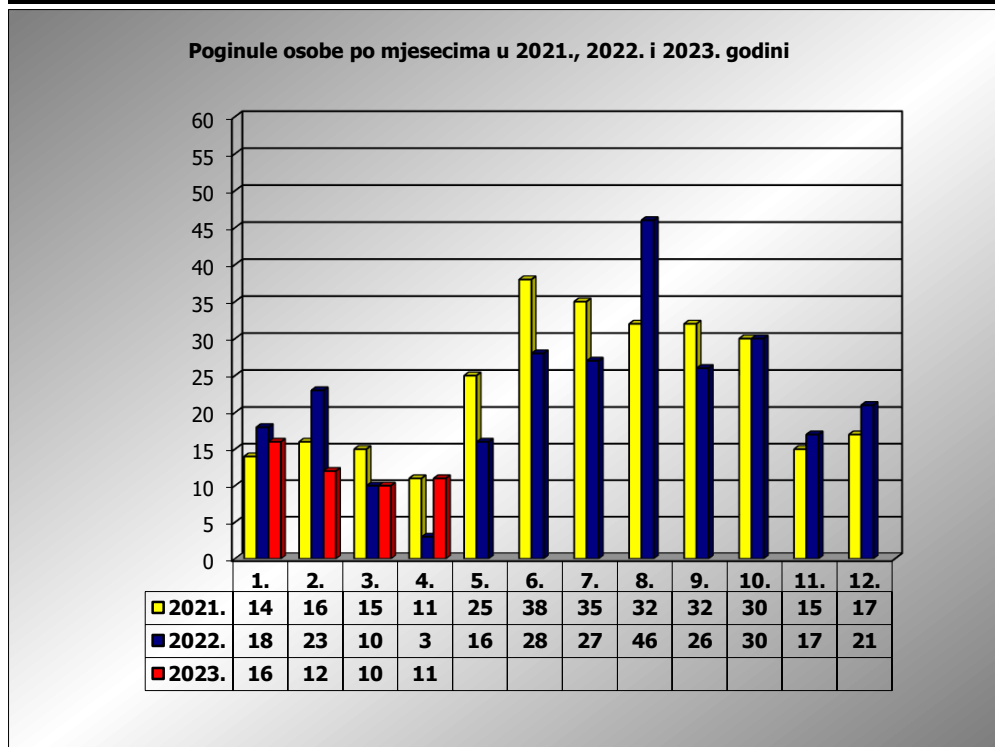

**PRIKAZ POGINULIH OSOBA U PROMETNIM NESREĆAMA U 2023.
GODINI U REPUBLICI HRVATSKOJ PO MJESECIMA
(usporedba s 2021. i 2022. godinom)**

mjesec	poginuli			2023./20210.		2023./2022.	
	2021. g.	2022. g.	2023. g.				
siječanj	14	18	16	14,3%	2	-11,1%	-2
veljača	16	23	12	-25,0%	-4	-47,8%	-11
ožujak	15	10	10	-33,3%	-5	0,0%	0
travanj	11	3	11	0,0%	0	266,7%	8
svibanj	25	16					
lipanj	38	28					
srpanj	35	27					
kolovoz	32	46					
rujan	32	26					
listopad	30	30					
studen	15	17					
prosinac	17	21					
I - III	45	51	38	-15,6%	-7	-25,5%	-13
I - IV	56	54	49	-12,5%	-7	-9,3%	-5

IV. mjesec - podaci s danom 17.04.2021., 2022. i 2023.