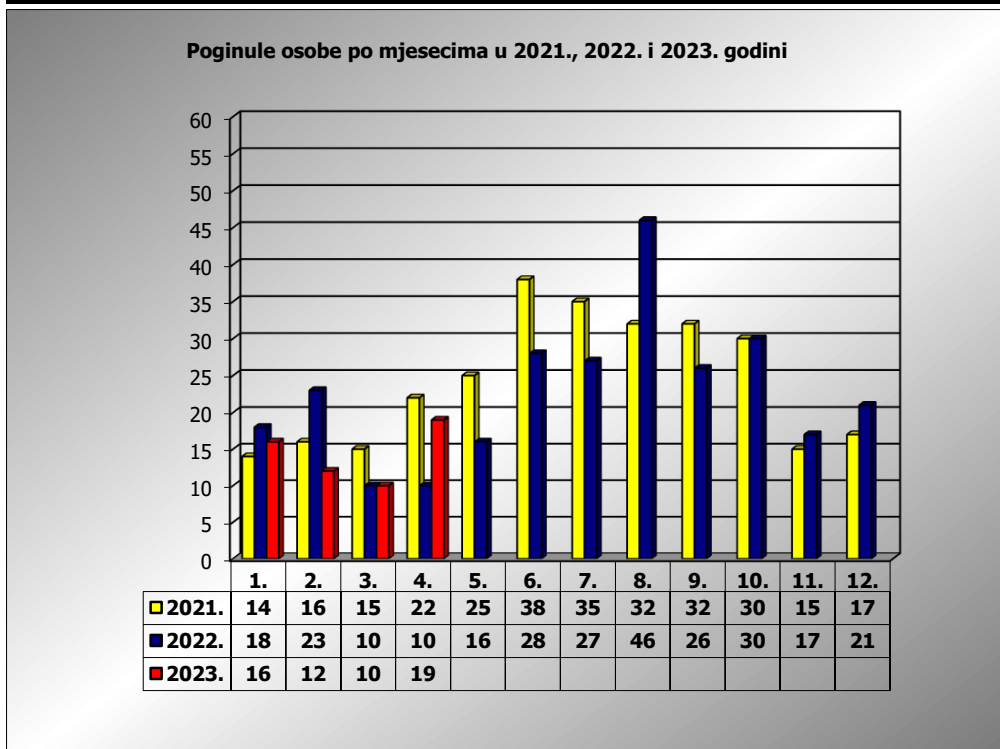

**PRIKAZ POGINULIH OSOBA U PROMETNIM NESREĆAMA U 2023.  
GODINI U REPUBLICI HRVATSKOJ PO MJESECIMA  
(usporedba s 2021. i 2022. godinom)**

mjesec	poginuli			2023./20210.		2023./2022.	
	2021. g.	2022. g.	2023. g.				
siječanj	14	18	16	14,3%	2	-11,1%	-2
veljača	16	23	12	-25,0%	-4	-47,8%	-11
ožujak	15	10	10	-33,3%	-5	0,0%	0
travanj	22	10	19	-13,6%	-3	90,0%	9
svibanj	25	16					
lipanj	38	28					
srpanj	35	27					
kolovoz	32	46					
rujan	32	26					
listopad	30	30					
studen	15	17					
prosinac	17	21					
<b>I - III</b>	<b>45</b>	<b>51</b>	<b>38</b>	<b>-15,6%</b>	<b>-7</b>	<b>-25,5%</b>	<b>-13</b>
<b>I - IV</b>	<b>67</b>	<b>61</b>	<b>57</b>	<b>-14,9%</b>	<b>-10</b>	<b>-6,6%</b>	<b>-4</b>

IV. mjesec - podaci s danom 27.04.2021., 2022. i 2023.