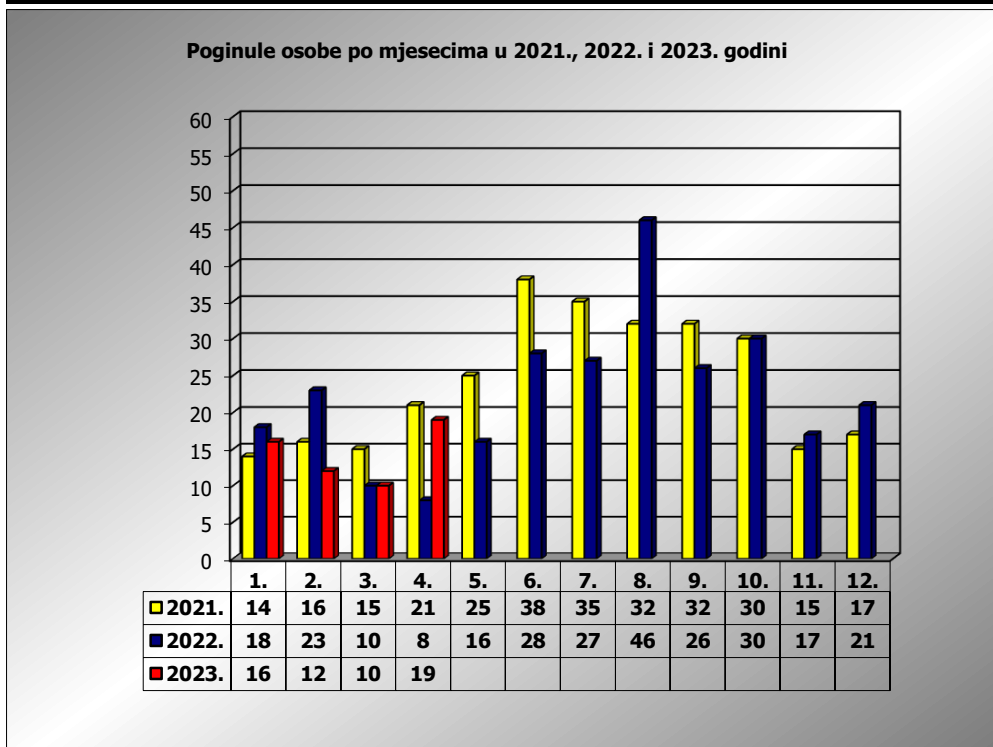

**PRIKAZ POGINULIH OSOBA U PROMETNIM NESREĆAMA U 2023.
GODINI U REPUBLICI HRVATSKOJ PO MJESECIMA
(usporedba s 2021. i 2022. godinom)**

mjesec	poginuli			2023./20210.		2023./2022.	
	2021. g.	2022. g.	2023. g.				
siječanj	14	18	16	14,3%	2	-11,1%	-2
veljača	16	23	12	-25,0%	-4	-47,8%	-11
ožujak	15	10	10	-33,3%	-5	0,0%	0
travanj	21	8	19	-9,5%	-2	137,5%	11
svibanj	25	16					
lipanj	38	28					
srpanj	35	27					
kolovoz	32	46					
rujan	32	26					
listopad	30	30					
studeni	15	17					
prosinac	17	21					
I - III	45	51	38	-15,6%	-7	-25,5%	-13
I - IV	66	59	57	-13,6%	-9	-3,4%	-2

IV. mjesec - podaci s danom 26.04.2021., 2022. i 2023.