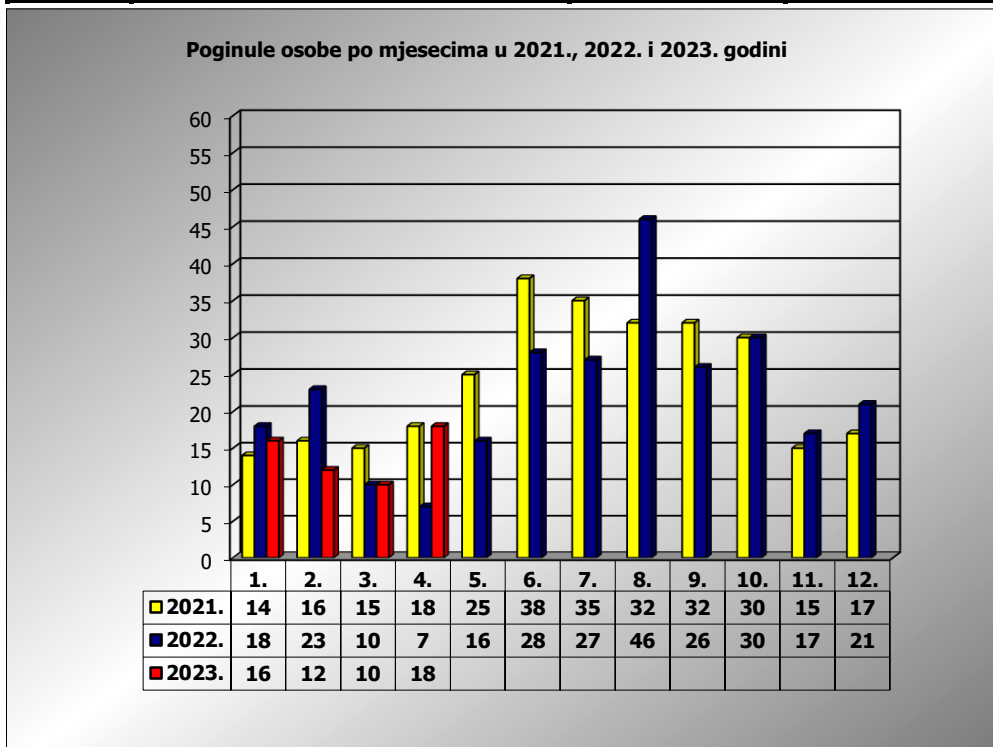

**PRIKAZ POGINULIH OSOBA U PROMETNIM NESREĆAMA U 2023.
GODINI U REPUBLICI HRVATSKOJ PO MJESECIMA
(usporedba s 2021. i 2022. godinom)**

mjesec	poginuli			2023./20210.		2023./2022.	
	2021. g.	2022. g.	2023. g.				
siječanj	14	18	16	14,3%	2	-11,1%	-2
veljača	16	23	12	-25,0%	-4	-47,8%	-11
ožujak	15	10	10	-33,3%	-5	0,0%	0
travanj	18	7	18	0,0%	0	157,1%	11
svibanj	25	16					
lipanj	38	28					
srpanj	35	27					
kolovoz	32	46					
rujan	32	26					
listopad	30	30					
studen	15	17					
prosinac	17	21					

I - III	45	51	38	-15,6%	-7	-25,5%	-13
I - IV	63	58	56	-11,1%	-7	-3,4%	-2

IV. mjesec - podaci s danom 24.04.2021., 2022. i 2023.