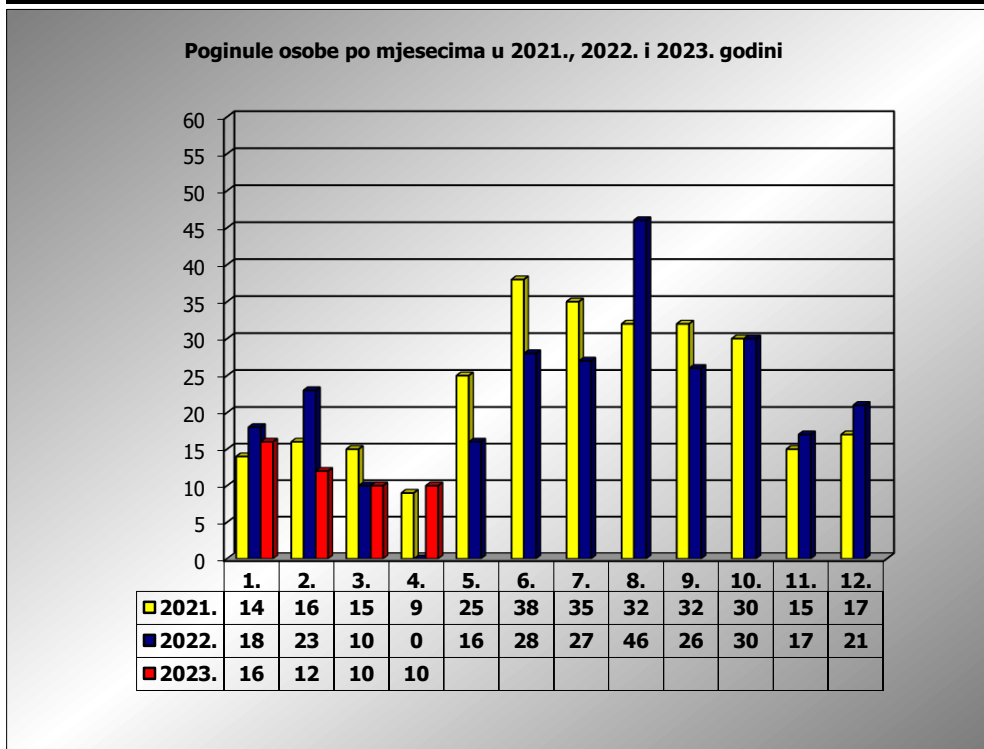

**PRIKAZ POGINULIH OSOBA U PROMETNIM NESREĆAMA U 2023. GODINI U REPUBLICI HRVATSKOJ PO MJESECIMA**  
(usporedba s 2021. i 2022. godinom)

mjesec	poginuli			2023./20210.		2023./2022.	
	2021. g.	2022. g.	2023. g.				
siječanj	14	18	16	14,3%	2	-11,1%	-2
veljača	16	23	12	-25,0%	-4	-47,8%	-11
ožujak	15	10	10	-33,3%	-5	0,0%	0
travanj	9	0	10	11,1%	1	#DIJ/0!	10
svibanj	25	16					
lipanj	38	28					
srpanj	35	27					
kolovoz	32	46					
rujan	32	26					
listopad	30	30					
studen	15	17					
prosinac	17	21					

I - III	45	51	38	-15,6%	-7	-25,5%	-13
I - IV	54	51	48	-11,1%	-6	-5,9%	-3

IV. mjesec - podaci s danom 13.04.2021., 2022. i 2023.