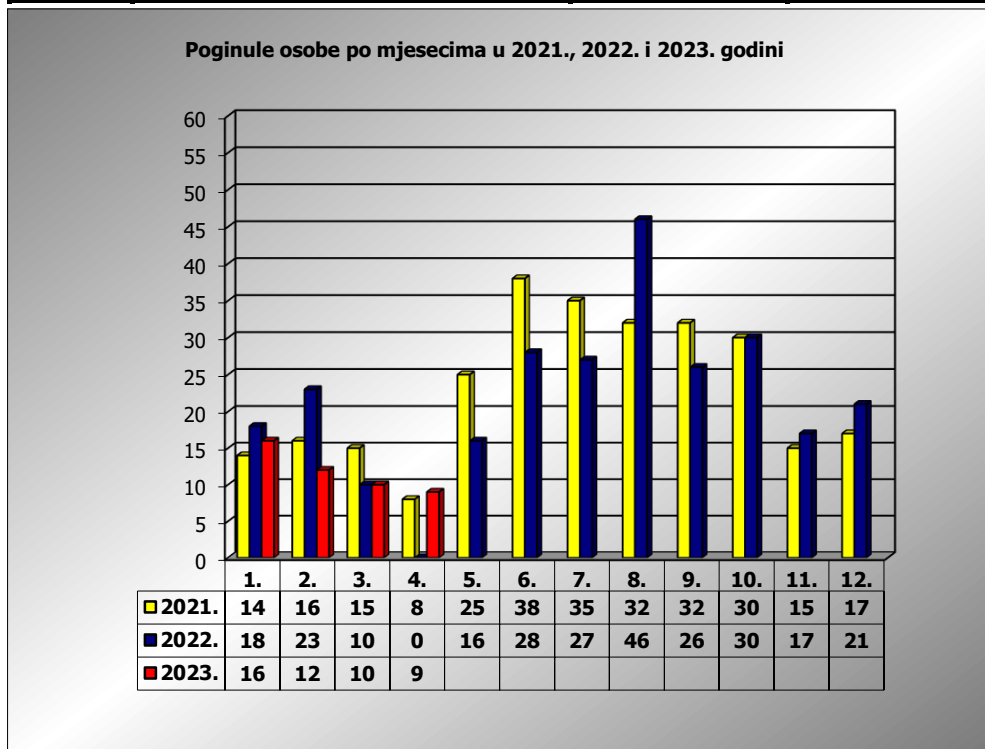

PRIKAZ POGINULIH OSOBA U PROMETNIM NESREĆAMA U 2023. GODINI U REPUBLICI HRVATSKOJ PO MJESECIMA
(usporedba s 2021. i 2022. godinom)

mjesec	poginuli			2023./20210.		2023./2022.	
	2021. g.	2022. g.	2023. g.				
siječanj	14	18	16	14,3%	2	-11,1%	-2
veljača	16	23	12	-25,0%	-4	-47,8%	-11
ožujak	15	10	10	-33,3%	-5	0,0%	0
travanj	8	0	9	12,5%	1	#DIJ/0!	9
svibanj	25	16					
lipanj	38	28					
srpanj	35	27					
kolovoz	32	46					
rujan	32	26					
listopad	30	30					
studen	15	17					
prosinac	17	21					

I - III	45	51	38	-15,6%	-7	-25,5%	-13
I - IV	53	51	47	-11,3%	-6	-7,8%	-4

IV. mjesec - podaci s danom 12.04.2021., 2022. i 2023.