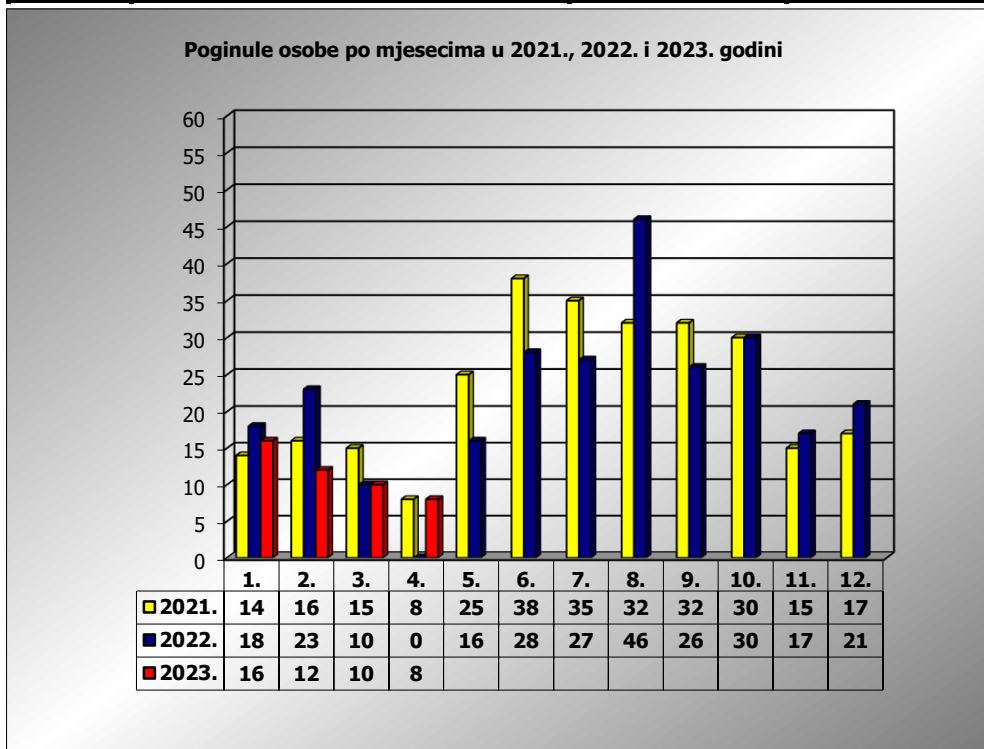

**PRIKAZ POGINULIH OSOBA U PROMETNIM NESREĆAMA U 2023. GODINI U REPUBLICI HRVATSKOJ PO MJESECIMA**  
(usporedba s 2021. i 2022. godinom)

mjesec	poginuli			2023./20210.		2023./2022.	
	2021. g.	2022. g.	2023. g.				
siječanj	14	18	16	14,3%	2	-11,1%	-2
veljača	16	23	12	-25,0%	-4	-47,8%	-11
ožujak	15	10	10	-33,3%	-5	0,0%	0
travanj	8	0	8	0,0%	0	#DIJ/0!	8
svibanj	25	16					
lipanj	38	28					
srpanj	35	27					
kolovoz	32	46					
rujan	32	26					
listopad	30	30					
studen	15	17					
prosinac	17	21					

I - III	45	51	38	-15,6%	-7	-25,5%	-13
I - IV	53	51	46	-13,2%	-7	-9,8%	-5

IV. mjesec - podaci s danom 11.04.2021., 2022. i 2023.