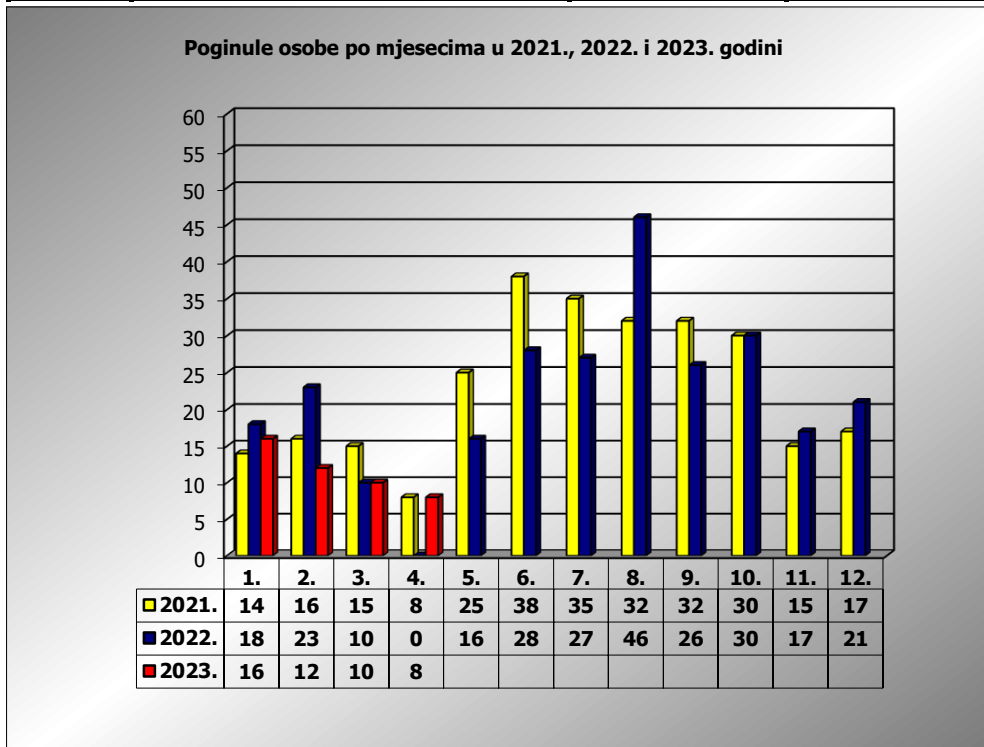

**PRIKAZ POGINULIH OSOBA U PROMETNIM NESREĆAMA U 2023. GODINI U REPUBLICI HRVATSKOJ PO MJESECIMA**  
(usporedba s 2021. i 2022. godinom)

mjesec	poginuli			2023./20210.		2023./2022.	
	2021. g.	2022. g.	2023. g.				
siječanj	14	18	16	14,3%	2	-11,1%	-2
veljača	16	23	12	-25,0%	-4	-47,8%	-11
ožujak	15	10	10	-33,3%	-5	0,0%	0
travanj	8	0	8	0,0%	0	#DIJ/0!	8
svibanj	25	16					
lipanj	38	28					
srpanj	35	27					
kolovoz	32	46					
rujan	32	26					
listopad	30	30					
studen	15	17					
prosinac	17	21					

I - III	45	51	38	-15,6%	-7	-25,5%	-13
I - IV	53	51	46	-13,2%	-7	-9,8%	-5

IV. mjesec - podaci s danom 10.04.2021., 2022. i 2023.