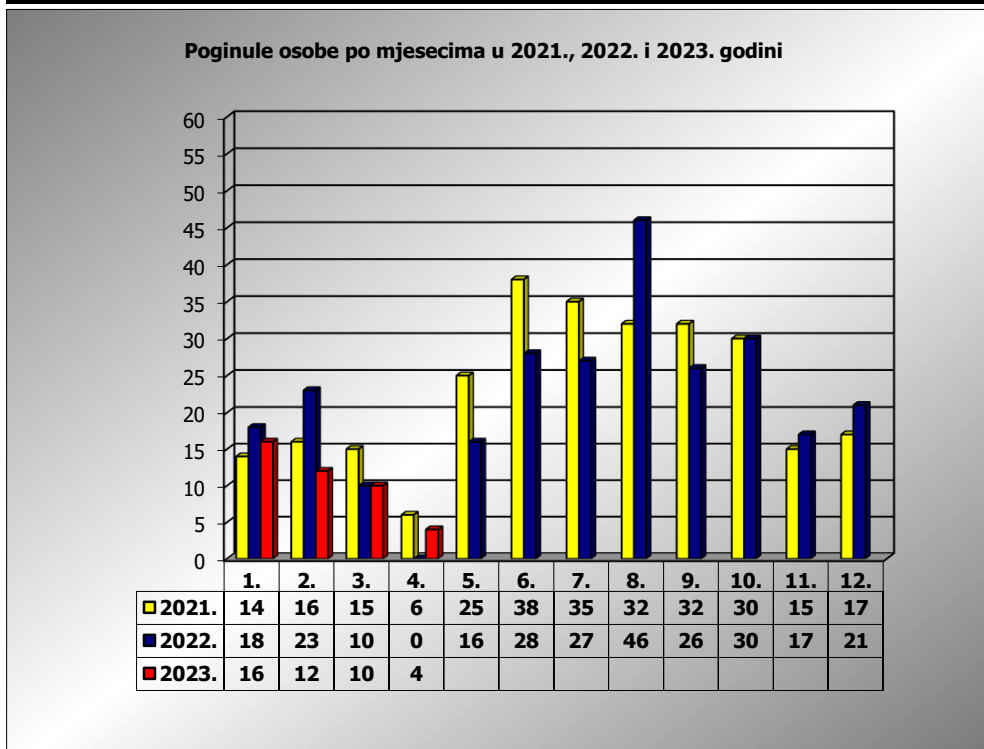

PRIKAZ POGINULIH OSOBA U PROMETNIM NESREĆAMA U 2023. GODINI U REPUBLICI HRVATSKOJ PO MJESECIMA
(usporedba s 2021. i 2022. godinom)

mjesec	poginuli			2023./20210.		2023./2022.	
	2021. g.	2022. g.	2023. g.				
siječanj	14	18	16	14,3%	2	-11,1%	-2
veljača	16	23	12	-25,0%	-4	-47,8%	-11
ožujak	15	10	10	-33,3%	-5	0,0%	0
travanj	6	0	4	-33,3%	-2	#DIJ/0!	4
svibanj	25	16					
lipanj	38	28					
srpanj	35	27					
kolovoz	32	46					
rujan	32	26					
listopad	30	30					
studen	15	17					
prosinac	17	21					

I - III	45	51	38	-15,6%	-7	-25,5%	-13
I - IV	51	51	42	-17,6%	-9	-17,6%	-9

IV. mjesec - podaci s danom 06.04.2021., 2022. i 2023.