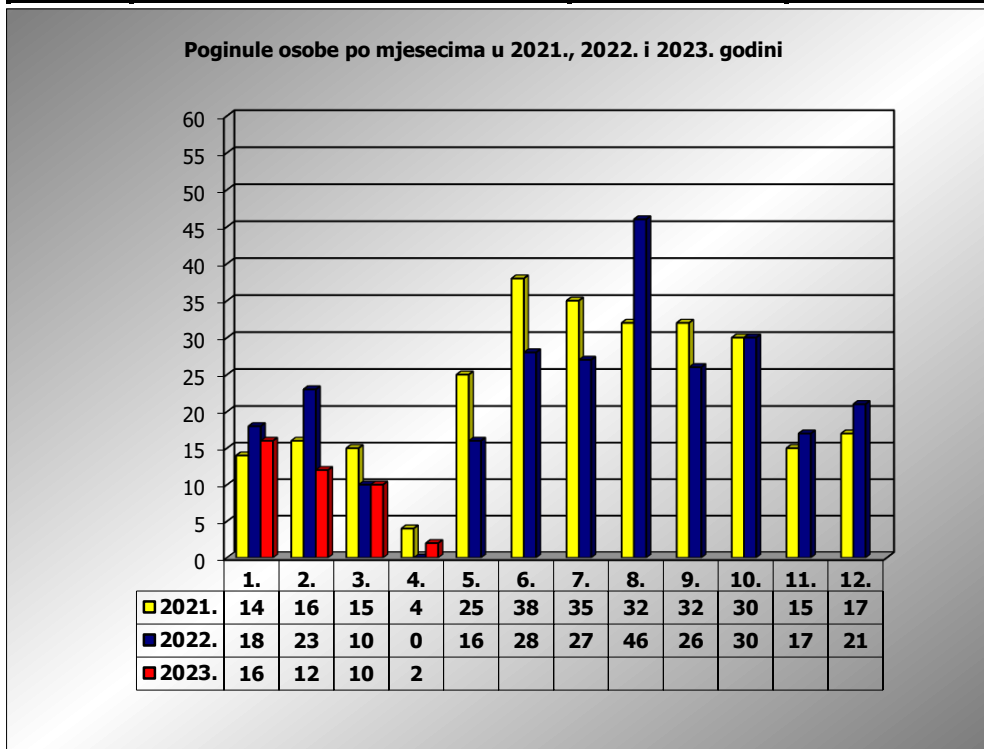

PRIKAZ POGINULIH OSOBA U PROMETNIM NESREĆAMA U 2023. GODINI U REPUBLICI HRVATSKOJ PO MJESECIMA
(usporedba s 2021. i 2022. godinom)

mjesec	poginuli			2023./20210.		2023./2022.	
	2021. g.	2022. g.	2023. g.				
siječanj	14	18	16	14,3%	2	-11,1%	-2
veljača	16	23	12	-25,0%	-4	-47,8%	-11
ožujak	15	10	10	-33,3%	-5	0,0%	0
travanj	4	0	2	-50,0%	-2	#DIJ/0!	2
svibanj	25	16					
lipanj	38	28					
srpanj	35	27					
kolovoz	32	46					
rujan	32	26					
listopad	30	30					
studeni	15	17					
prosinac	17	21					

I - III	45	51	38	-15,6%	-7	-25,5%	-13
I - IV	49	51	40	-18,4%	-9	-21,6%	-11

IV. mjesec - podaci s danom 05.04.2021., 2022. i 2023.