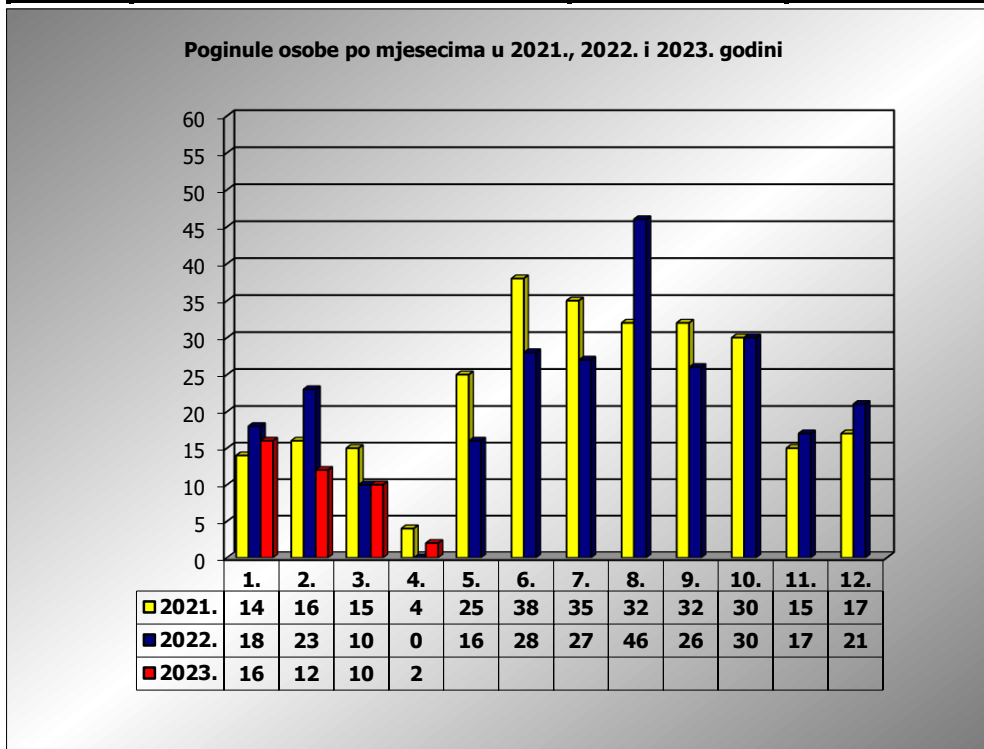

PRIKAZ POGINULIH OSOBA U PROMETNIM NESREĆAMA U 2023. GODINI U REPUBLICI HRVATSKOJ PO MJESECIMA
(usporedba s 2021. i 2022. godinom)

mjesec	poginuli			2023./20210.		2023./2022.	
	2021. g.	2022. g.	2023. g.				
siječanj	14	18	16	14,3%	2	-11,1%	-2
veljača	16	23	12	-25,0%	-4	-47,8%	-11
ožujak	15	10	10	-33,3%	-5	0,0%	0
travanj	4	0	2	-50,0%	-2	#DIJ/0!	2
svibanj	25	16					
lipanj	38	28					
srpanj	35	27					
kolovoz	32	46					
rujan	32	26					
listopad	30	30					
studen	15	17					
prosinac	17	21					

I - III	45	51	38	-15,6%	-7	-25,5%	-13
I - IV	49	51	40	-18,4%	-9	-21,6%	-11

IV. mjesec - podaci s danom 04.04.2021., 2022. i 2023.