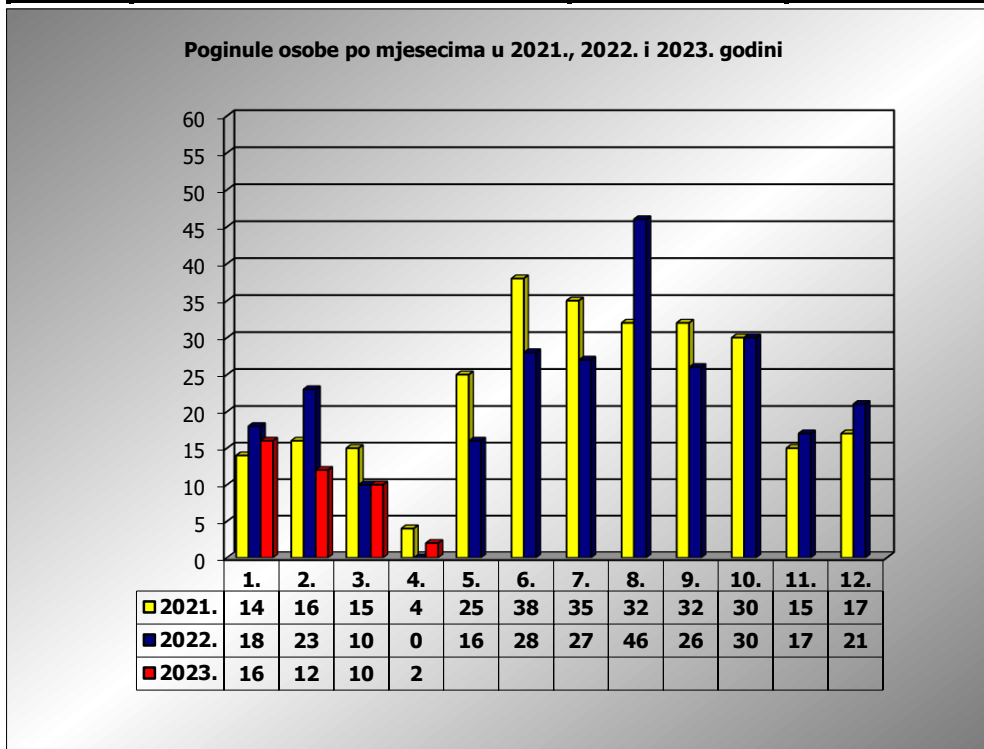

**PRIKAZ POGINULIH OSOBA U PROMETNIM NESREĆAMA U 2023. GODINI U REPUBLICI HRVATSKOJ PO MJESECIMA**  
(usporedba s 2021. i 2022. godinom)

| mjesec   | poginuli |          |          | 2023./20210. |    | 2023./2022. |     |
|----------|----------|----------|----------|--------------|----|-------------|-----|
|          | 2021. g. | 2022. g. | 2023. g. |              |    |             |     |
| siječanj | 14       | 18       | 16       | 14,3%        | 2  | -11,1%      | -2  |
| veljača  | 16       | 23       | 12       | -25,0%       | -4 | -47,8%      | -11 |
| ožujak   | 15       | 10       | 10       | -33,3%       | -5 | 0,0%        | 0   |
| travanj  | 4        | 0        | 2        | -50,0%       | -2 | #DIJ/0!     | 2   |
| svibanj  | 25       | 16       |          |              |    |             |     |
| lipanj   | 38       | 28       |          |              |    |             |     |
| srpanj   | 35       | 27       |          |              |    |             |     |
| kolovoz  | 32       | 46       |          |              |    |             |     |
| rujan    | 32       | 26       |          |              |    |             |     |
| listopad | 30       | 30       |          |              |    |             |     |
| studeni  | 15       | 17       |          |              |    |             |     |
| prosinac | 17       | 21       |          |              |    |             |     |

|         |    |    |    |        |    |        |     |
|---------|----|----|----|--------|----|--------|-----|
| I - III | 45 | 51 | 38 | -15,6% | -7 | -25,5% | -13 |
| I - IV  | 49 | 51 | 40 | -18,4% | -9 | -21,6% | -11 |

IV. mjesec - podaci s danom 03.04.2021., 2022. i 2023.