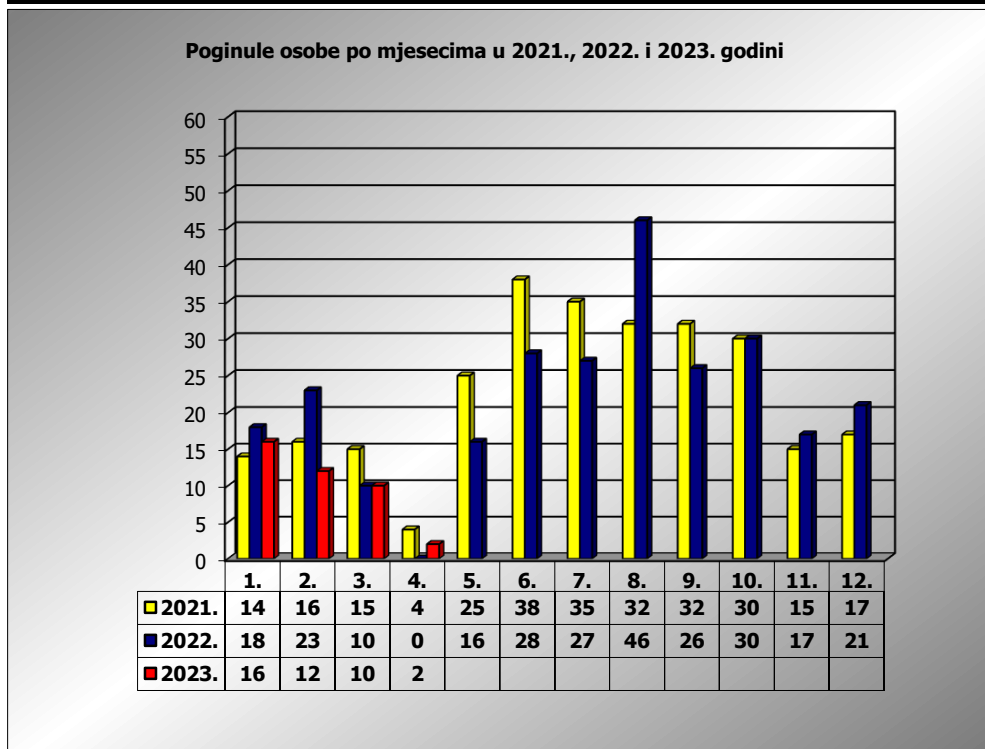

PRIKAZ POGINULIH OSOBA U PROMETNIM NESREĆAMA U 2023. GODINI U REPUBLICI HRVATSKOJ PO MJESECIMA
(usporedba s 2021. i 2022. godinom)

mjesec	poginuli			2023./20210.		2023./2022.	
	2021. g.	2022. g.	2023. g.				
siječanj	14	18	16	14,3%	2	-11,1%	-2
veljača	16	23	12	-25,0%	-4	-47,8%	-11
ožujak	15	10	10	-33,3%	-5	0,0%	0
travanj	4	0	2	-50,0%	-2	#DIJ/0!	2
svibanj	25	16					
lipanj	38	28					
srpanj	35	27					
kolovoz	32	46					
rujan	32	26					
listopad	30	30					
studen	15	17					
prosinac	17	21					

I - III	45	51	38	-15,6%	-7	-25,5%	-13
I - IV	49	51	40	-18,4%	-9	-21,6%	-11

IV. mjesec - podaci s danom 02.04.2021., 2022. i 2023.