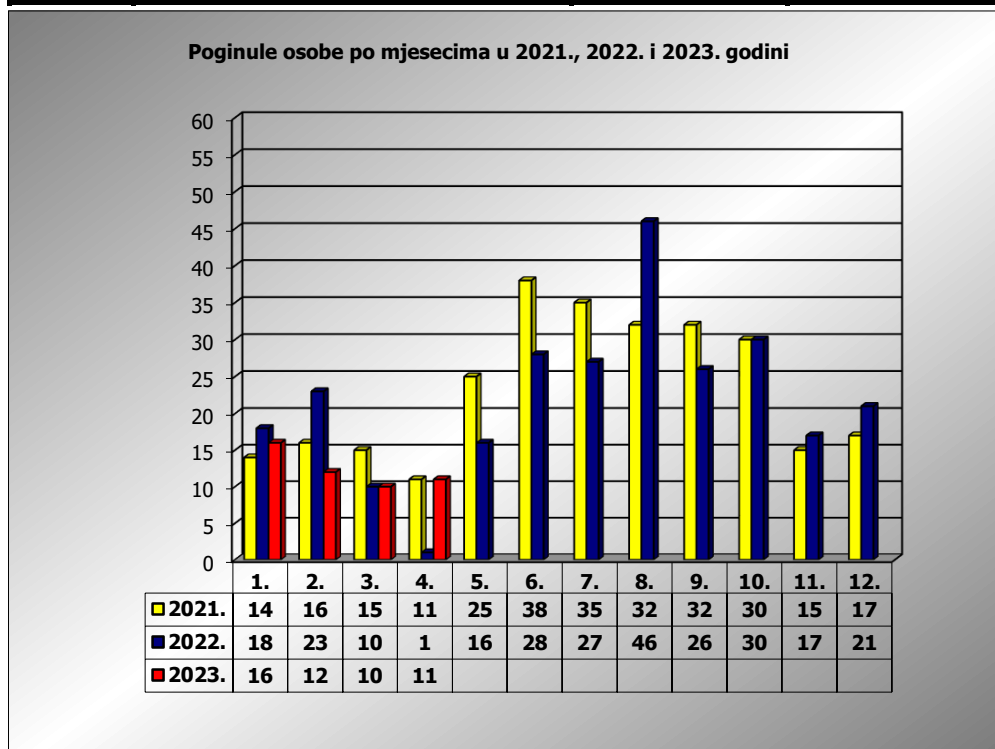

**PRIKAZ POGINULIH OSOBA U PROMETNIM NESREĆAMA U 2023.
GODINI U REPUBLICI HRVATSKOJ PO MJESECIMA
(usporedba s 2021. i 2022. godinom)**

mjesec	poginuli			2023./20210.		2023./2022.	
	2021. g.	2022. g.	2023. g.				
siječanj	14	18	16	14,3%	2	-11,1%	-2
veljača	16	23	12	-25,0%	-4	-47,8%	-11
ožujak	15	10	10	-33,3%	-5	0,0%	0
travanj	11	1	11	0,0%	0	1000,0%	10
svibanj	25	16					
lipanj	38	28					
srpanj	35	27					
kolovoz	32	46					
rujan	32	26					
listopad	30	30					
studen	15	17					
prosinac	17	21					

I - III	45	51	38	-15,6%	-7	-25,5%	-13
I - IV	56	52	49	-12,5%	-7	-5,8%	-3

IV. mjesec - podaci s danom 16.04.2021., 2022. i 2023.