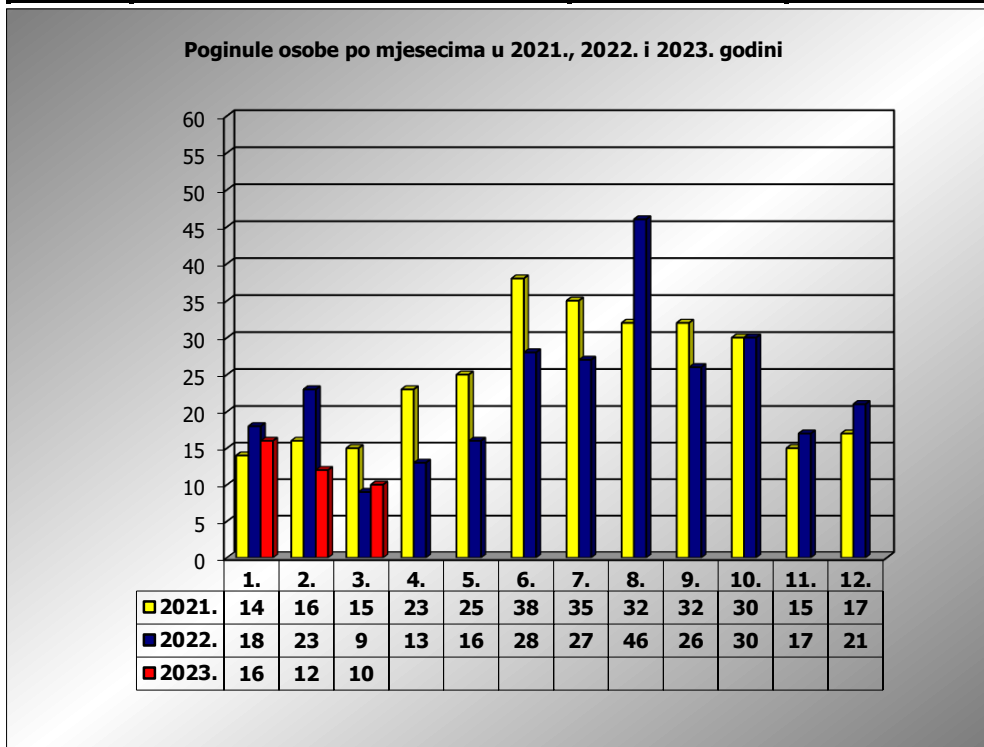

PRIKAZ POGINULIH OSOBA U PROMETNIM NESREĆAMA U 2023. GODINI U REPUBLICI HRVATSKOJ PO MJESECIMA
(usporedba s 2021. i 2022. godinom)

mjesec	poginuli			2023./20210.		2023./2022.	
	2021. g.	2022. g.	2023. g.				
siječanj	14	18	16	14,3%	2	-11,1%	-2
veljača	16	23	12	-25,0%	-4	-47,8%	-11
ožujak	15	9	10	-33,3%	-5	11,1%	1
travanj	23	13					
svibanj	25	16					
lipanj	38	28					
srpanj	35	27					
kolovoz	32	46					
rujan	32	26					
listopad	30	30					
studen	15	17					
prosinac	17	21					

I - II	30	41	28	-6,7%	-2	-31,7%	-13
I - III	45	50	38	-15,6%	-7	-24,0%	-12

III. mjesec - podaci s danom 30.03.2021., 2022. i 2023.