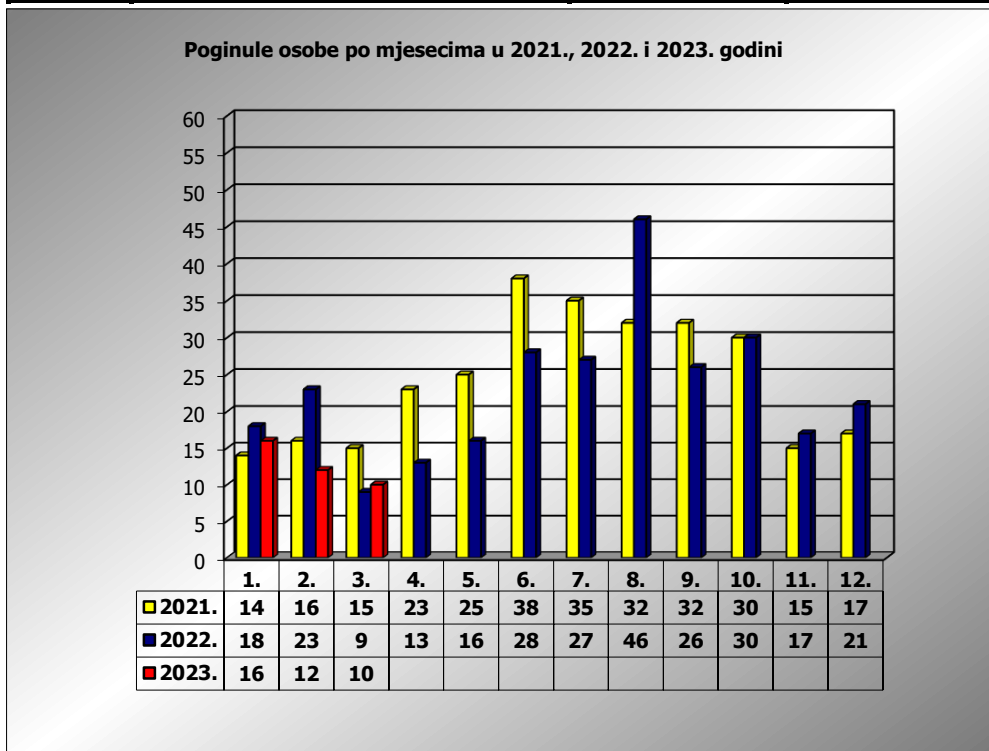

**PRIKAZ POGINULIH OSOBA U PROMETNIM NESREĆAMA U 2023. GODINI U REPUBLICI HRVATSKOJ PO MJESECIMA**  
(usporedba s 2021. i 2022. godinom)

mjesec	poginuli			2023./20210.		2023./2022.	
	2021. g.	2022. g.	2023. g.				
siječanj	14	18	16	14,3%	2	-11,1%	-2
veljača	16	23	12	-25,0%	-4	-47,8%	-11
ožujak	15	9	10	-33,3%	-5	11,1%	1
travanj	23	13					
svibanj	25	16					
lipanj	38	28					
srpanj	35	27					
kolovoz	32	46					
rujan	32	26					
listopad	30	30					
studen	15	17					
prosinac	17	21					

I - II	30	41	28	-6,7%	-2	-31,7%	-13
I - III	45	50	38	-15,6%	-7	-24,0%	-12

III. mjesec - podaci s danom 29.03.2021., 2022. i 2023.