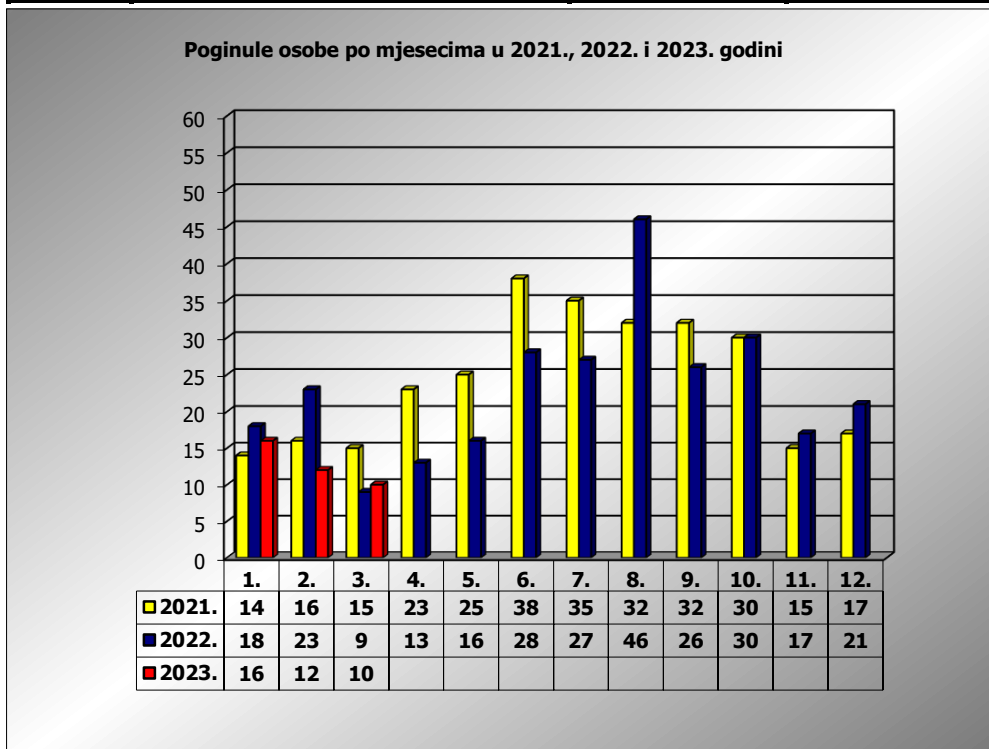

PRIKAZ POGINULIH OSOBA U PROMETNIM NESREĆAMA U 2023. GODINI U REPUBLICI HRVATSKOJ PO MJESECIMA
(usporedba s 2021. i 2022. godinom)

mjesec	poginuli			2023./20210.		2023./2022.	
	2021. g.	2022. g.	2023. g.				
siječanj	14	18	16	14,3%	2	-11,1%	-2
veljača	16	23	12	-25,0%	-4	-47,8%	-11
ožujak	15	9	10	-33,3%	-5	11,1%	1
travanj	23	13					
svibanj	25	16					
lipanj	38	28					
srpanj	35	27					
kolovoz	32	46					
rujan	32	26					
listopad	30	30					
studen	15	17					
prosinac	17	21					

I - II	30	41	28	-6,7%	-2	-31,7%	-13
I - III	45	50	38	-15,6%	-7	-24,0%	-12

III. mjesec - podaci s danom 28.03.2021., 2022. i 2023.