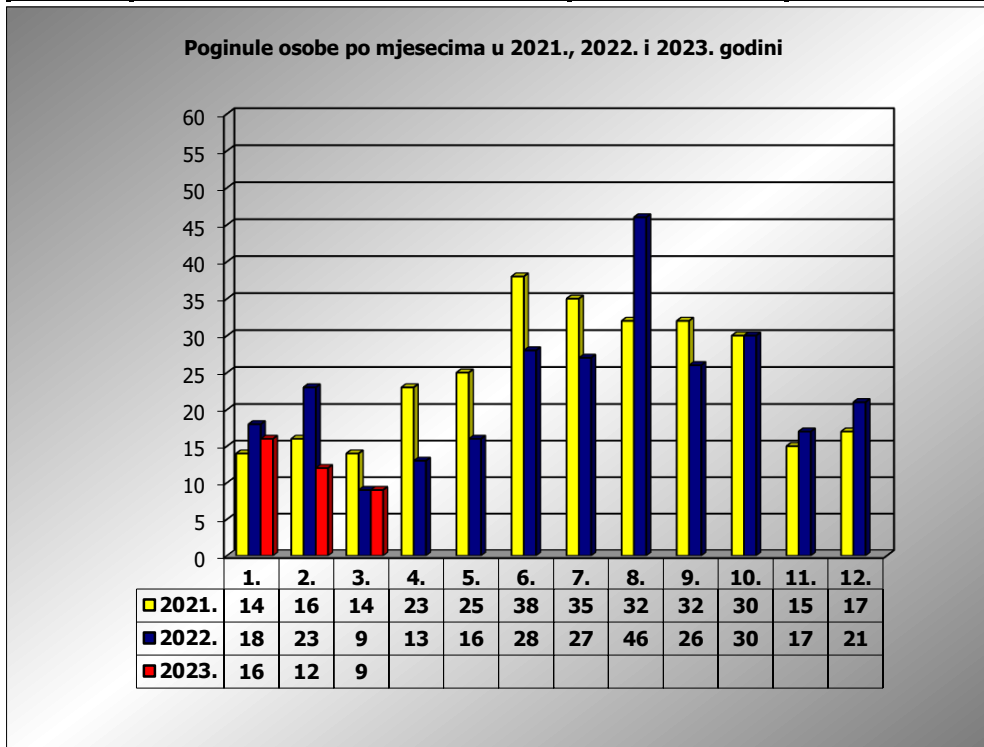

PRIKAZ POGINULIH OSOBA U PROMETNIM NESREĆAMA U 2023. GODINI U REPUBLICI HRVATSKOJ PO MJESECIMA
(usporedba s 2021. i 2022. godinom)

mjesec	poginuli			2023./20210.		2023./2022.	
	2021. g.	2022. g.	2023. g.				
siječanj	14	18	16	14,3%	2	-11,1%	-2
veljača	16	23	12	-25,0%	-4	-47,8%	-11
ožujak	14	9	9	-35,7%	-5	0,0%	0
travanj	23	13					
svibanj	25	16					
lipanj	38	28					
srpanj	35	27					
kolovoz	32	46					
rujan	32	26					
listopad	30	30					
studen	15	17					
prosinac	17	21					

I - II	30	41	28	-6,7%	-2	-31,7%	-13
I - III	44	50	37	-15,9%	-7	-26,0%	-13

III. mjesec - podaci s danom 27.03.2021., 2022. i 2023.