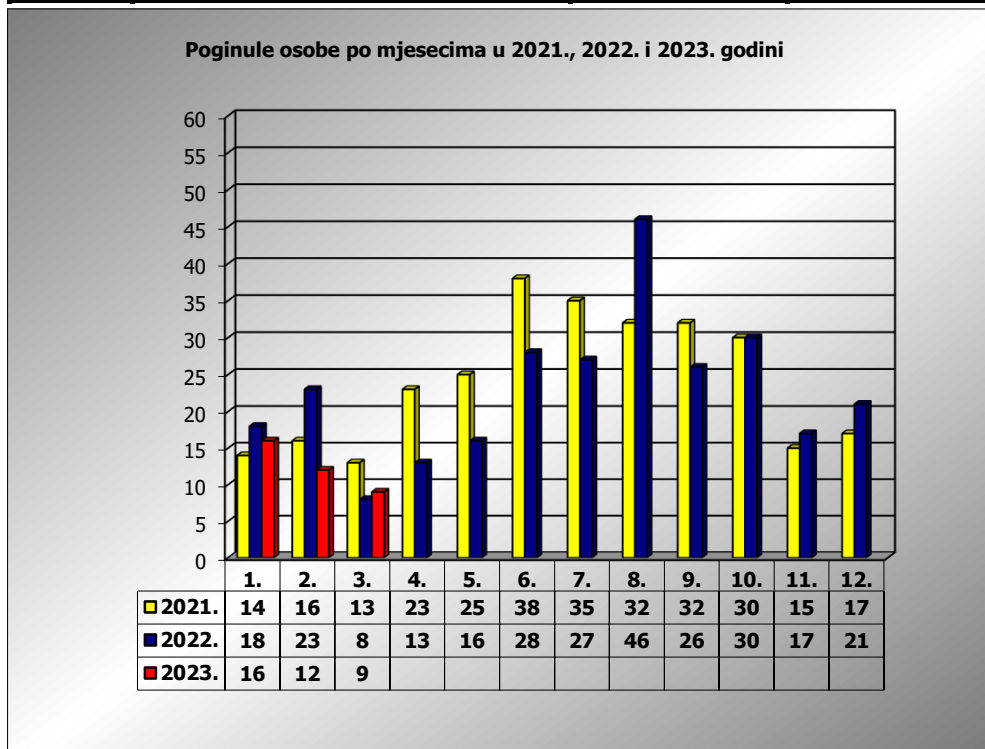

**PRIKAZ POGINULIH OSOBA U PROMETNIM NESREĆAMA U 2023.
GODINI U REPUBLICI HRVATSKOJ PO MJESECIMA
(usporedba s 2021. i 2022. godinom)**

mjesec	poginuli			2023./20210.		2023./2022.	
	2021. g.	2022. g.	2023. g.				
siječanj	14	18	16	14,3%	2	-11,1%	-2
veljača	16	23	12	-25,0%	-4	-47,8%	-11
ožujak	13	8	9	-30,8%	-4	12,5%	1
travanj	23	13					
svibanj	25	16					
lipanj	38	28					
srpanj	35	27					
kolovoz	32	46					
rujan	32	26					
listopad	30	30					
studen	15	17					
prosinac	17	21					

I - II	30	41	28	-6,7%	-2	-31,7%	-13
I - III	43	49	37	-14,0%	-6	-24,5%	-12

III. mjesec - podaci s danom 26.03.2021., 2022. i 2023.