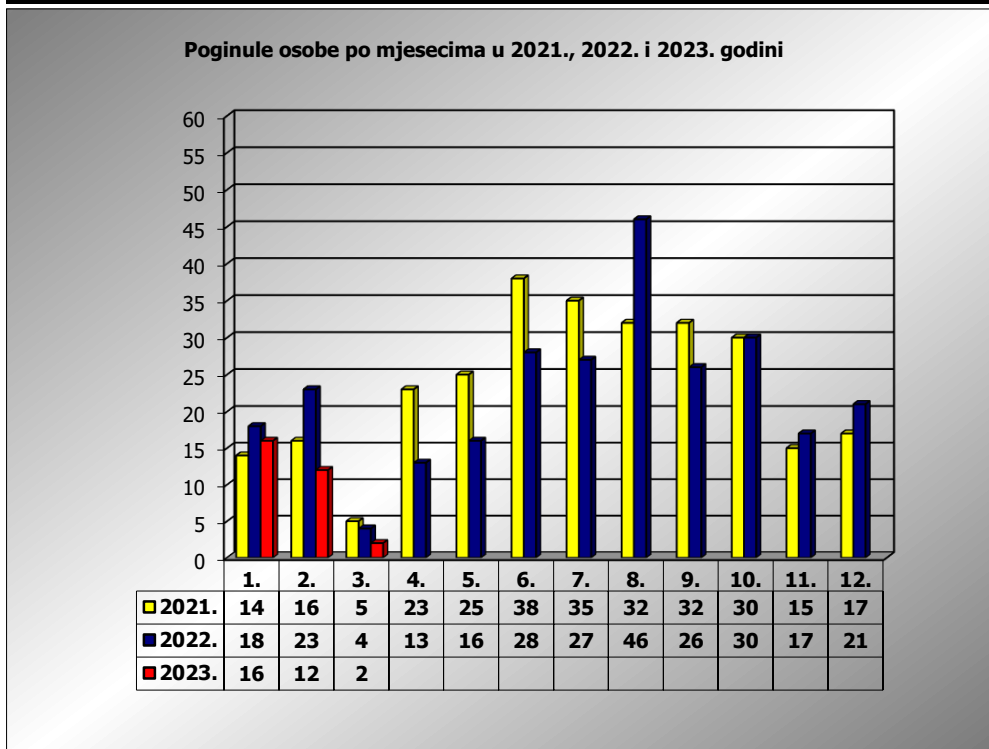

**PRIKAZ POGINULIH OSOBA U PROMETNIM NESREĆAMA U 2023. GODINI U REPUBLICI HRVATSKOJ PO MJESECIMA**  
(usporedba s 2021. i 2022. godinom)

mjesec	poginuli			2023./20210.		2023./2022.	
	2021. g.	2022. g.	2023. g.				
siječanj	14	18	16	14,3%	2	-11,1%	-2
veljača	16	23	12	-25,0%	-4	-47,8%	-11
ožujak	5	4	2	-60,0%	-3	-50,0%	-2
travanj	23	13					
svibanj	25	16					
lipanj	38	28					
srpanj	35	27					
kolovoz	32	46					
rujan	32	26					
listopad	30	30					
studen	15	17					
prosinac	17	21					

I - II	30	41	28	-6,7%	-2	-31,7%	-13
I - III	35	45	30	-14,3%	-5	-33,3%	-15

III. mjesec - podaci s danom 16.03.2021., 2022. i 2023.