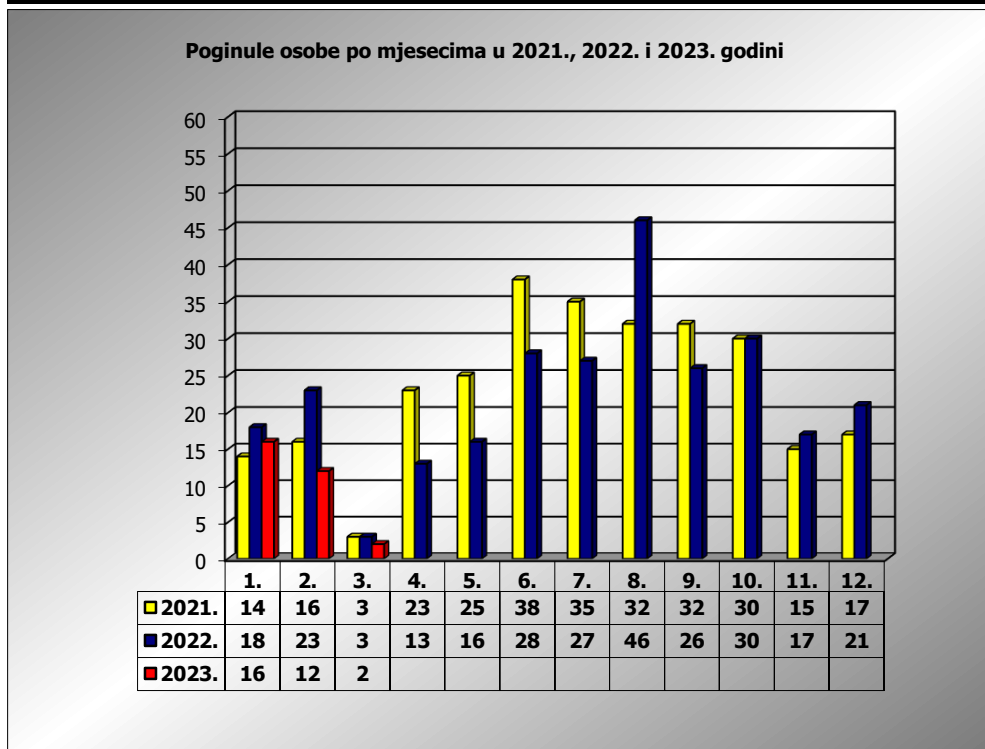

**PRIKAZ POGINULIH OSOBA U PROMETNIM NESREĆAMA U 2023.  
GODINI U REPUBLICI HRVATSKOJ PO MJESECIMA  
(usporedba s 2021. i 2022. godinom)**

mjesec	poginuli			2023./20210.		2023./2022.	
	2021. g.	2022. g.	2023. g.				
siječanj	14	18	16	14,3%	2	-11,1%	-2
veljača	16	23	12	-25,0%	-4	-47,8%	-11
ožujak	3	3	2	-33,3%	-1	-33,3%	-1
travanj	23	13					
svibanj	25	16					
lipanj	38	28					
srpanj	35	27					
kolovoz	32	46					
rujan	32	26					
listopad	30	30					
studen	15	17					
prosinac	17	21					
<b>I - II</b>	<b>30</b>	<b>41</b>	<b>28</b>	<b>-6,7%</b>	<b>-2</b>	<b>-31,7%</b>	<b>-13</b>
<b>I - III</b>	<b>33</b>	<b>44</b>	<b>30</b>	<b>-9,1%</b>	<b>-3</b>	<b>-31,8%</b>	<b>-14</b>

III. mjesec - podaci s danom 14.03.2021., 2022. i 2023.